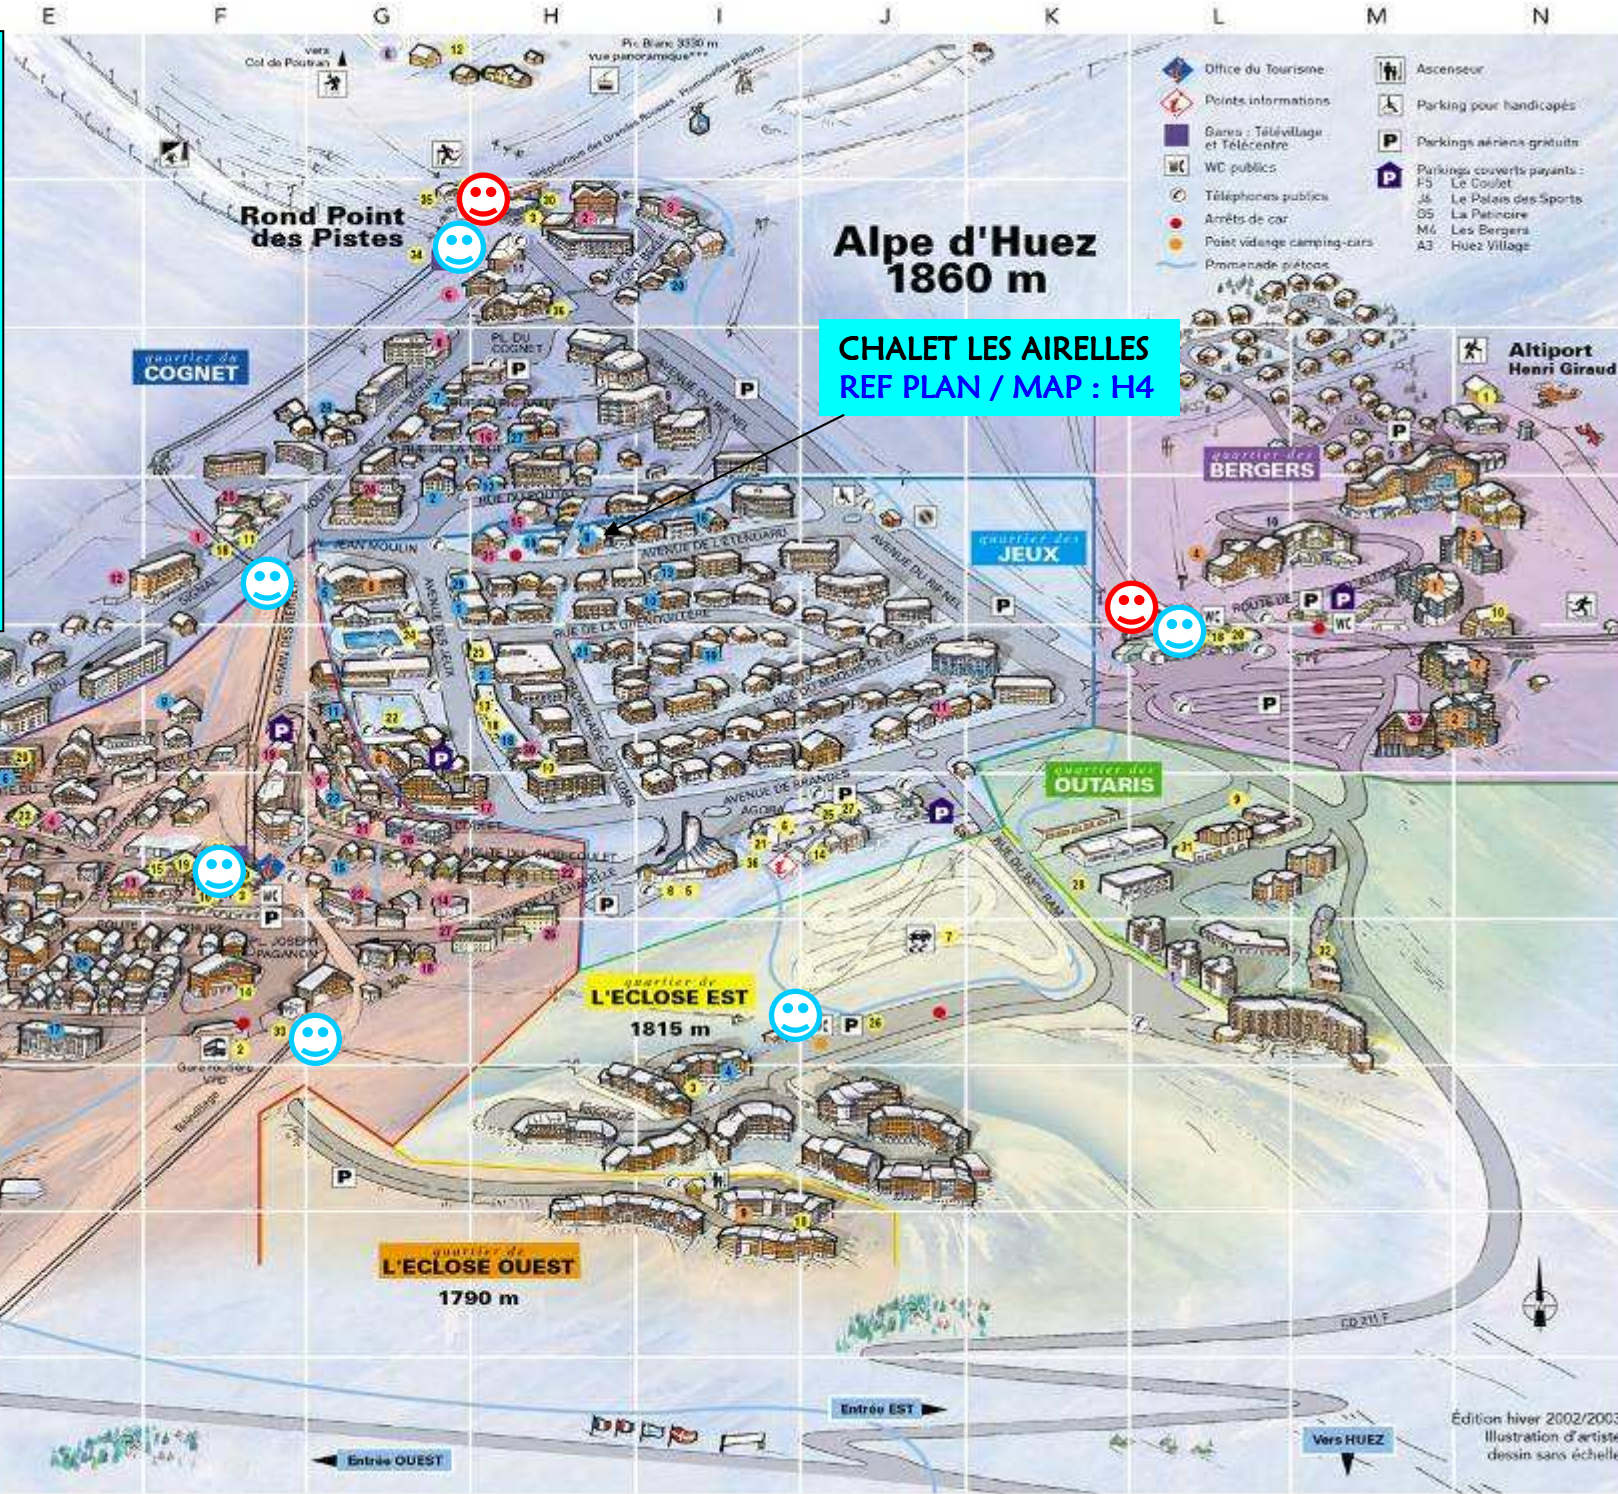

**IMMEUBLE - BUILDING :**

**CHALET LES AIRELLES 4\*\*\*\***  
avenue de l'Etendard  
38750 ALPE D'HUEZ

**ALTITUDE - HEIGHT = 1860m**

-  ECOLE DE SKI / SKI SCHOOL
-  REMONTEES MECANQUES  
SKI LIFTS

**Alpe d'Huez  
1860 m**

**CHALET LES AIRELLES  
REF PLAN / MAP : H4**

Édition hiver 2002/2003.  
Illustration d'artiste,  
dessin sans échelle.