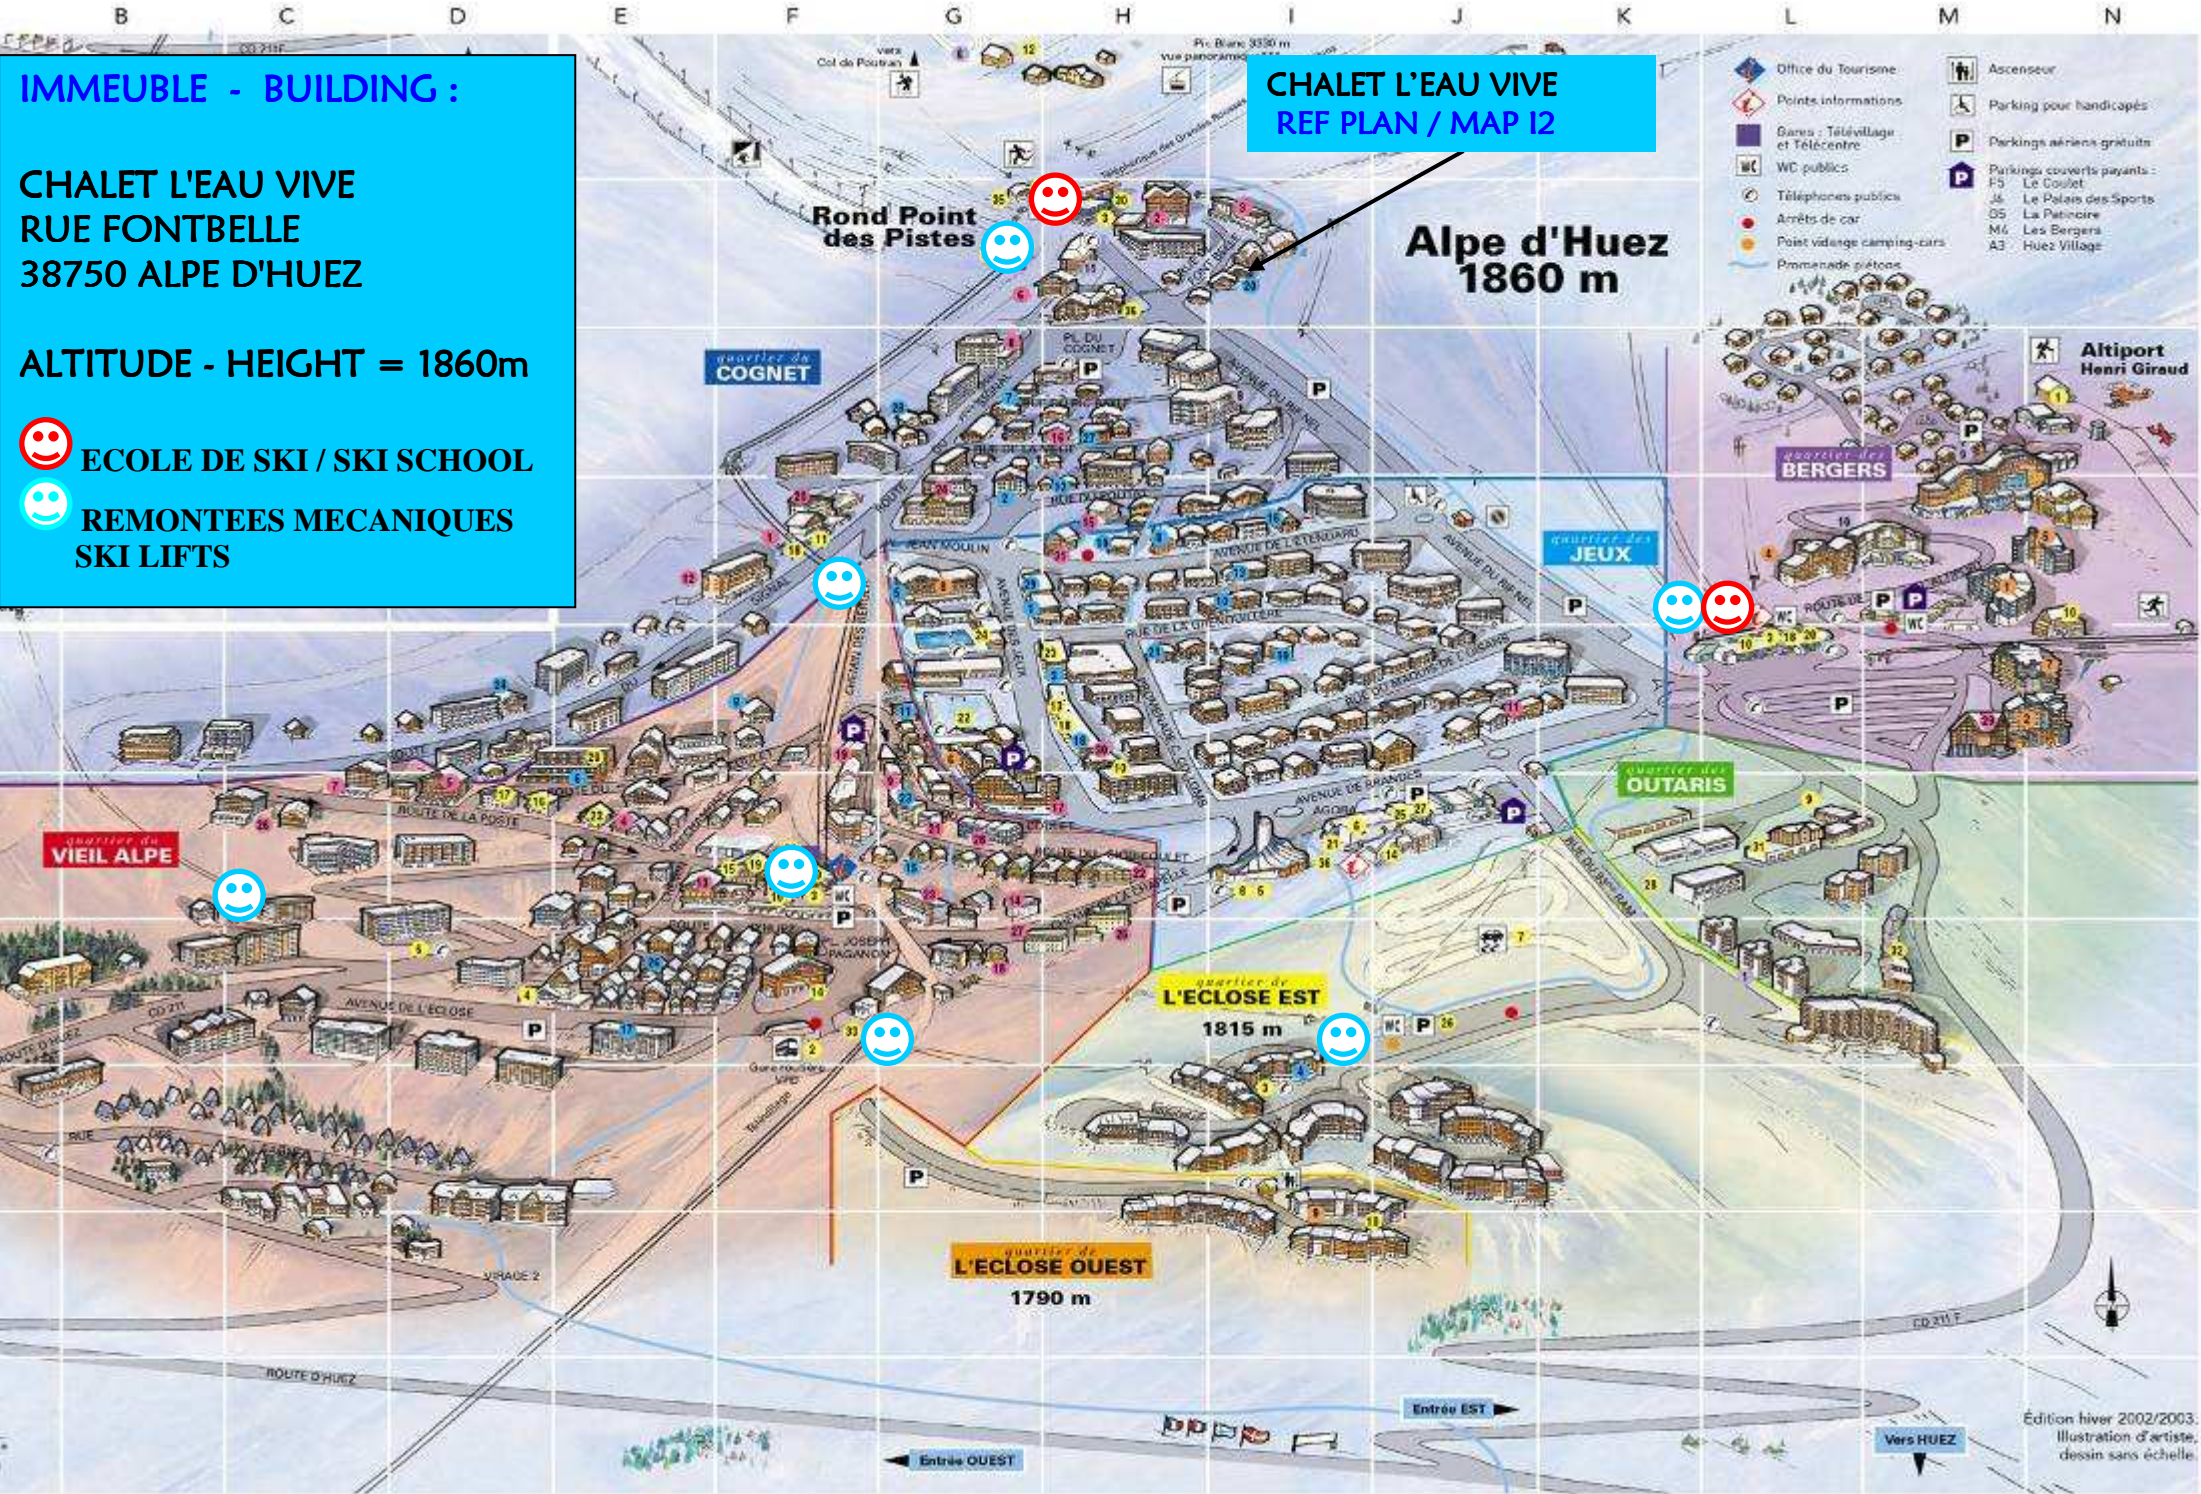

IMMEUBLE - BUILDING :

**CHALET L'EAU VIVE
RUE FONTBELLE
38750 ALPE D'HUEZ**

ALTITUDE - HEIGHT = 1860m

-  **ECOLE DE SKI / SKI SCHOOL**
-  **REMONTEES MECANIQUES
SKI LIFTS**

**CHALET L'EAU VIVE
REF PLAN / MAP I2**

Édition hiver 2002/2003.
Illustration d'artiste,
dessin sans échelle.