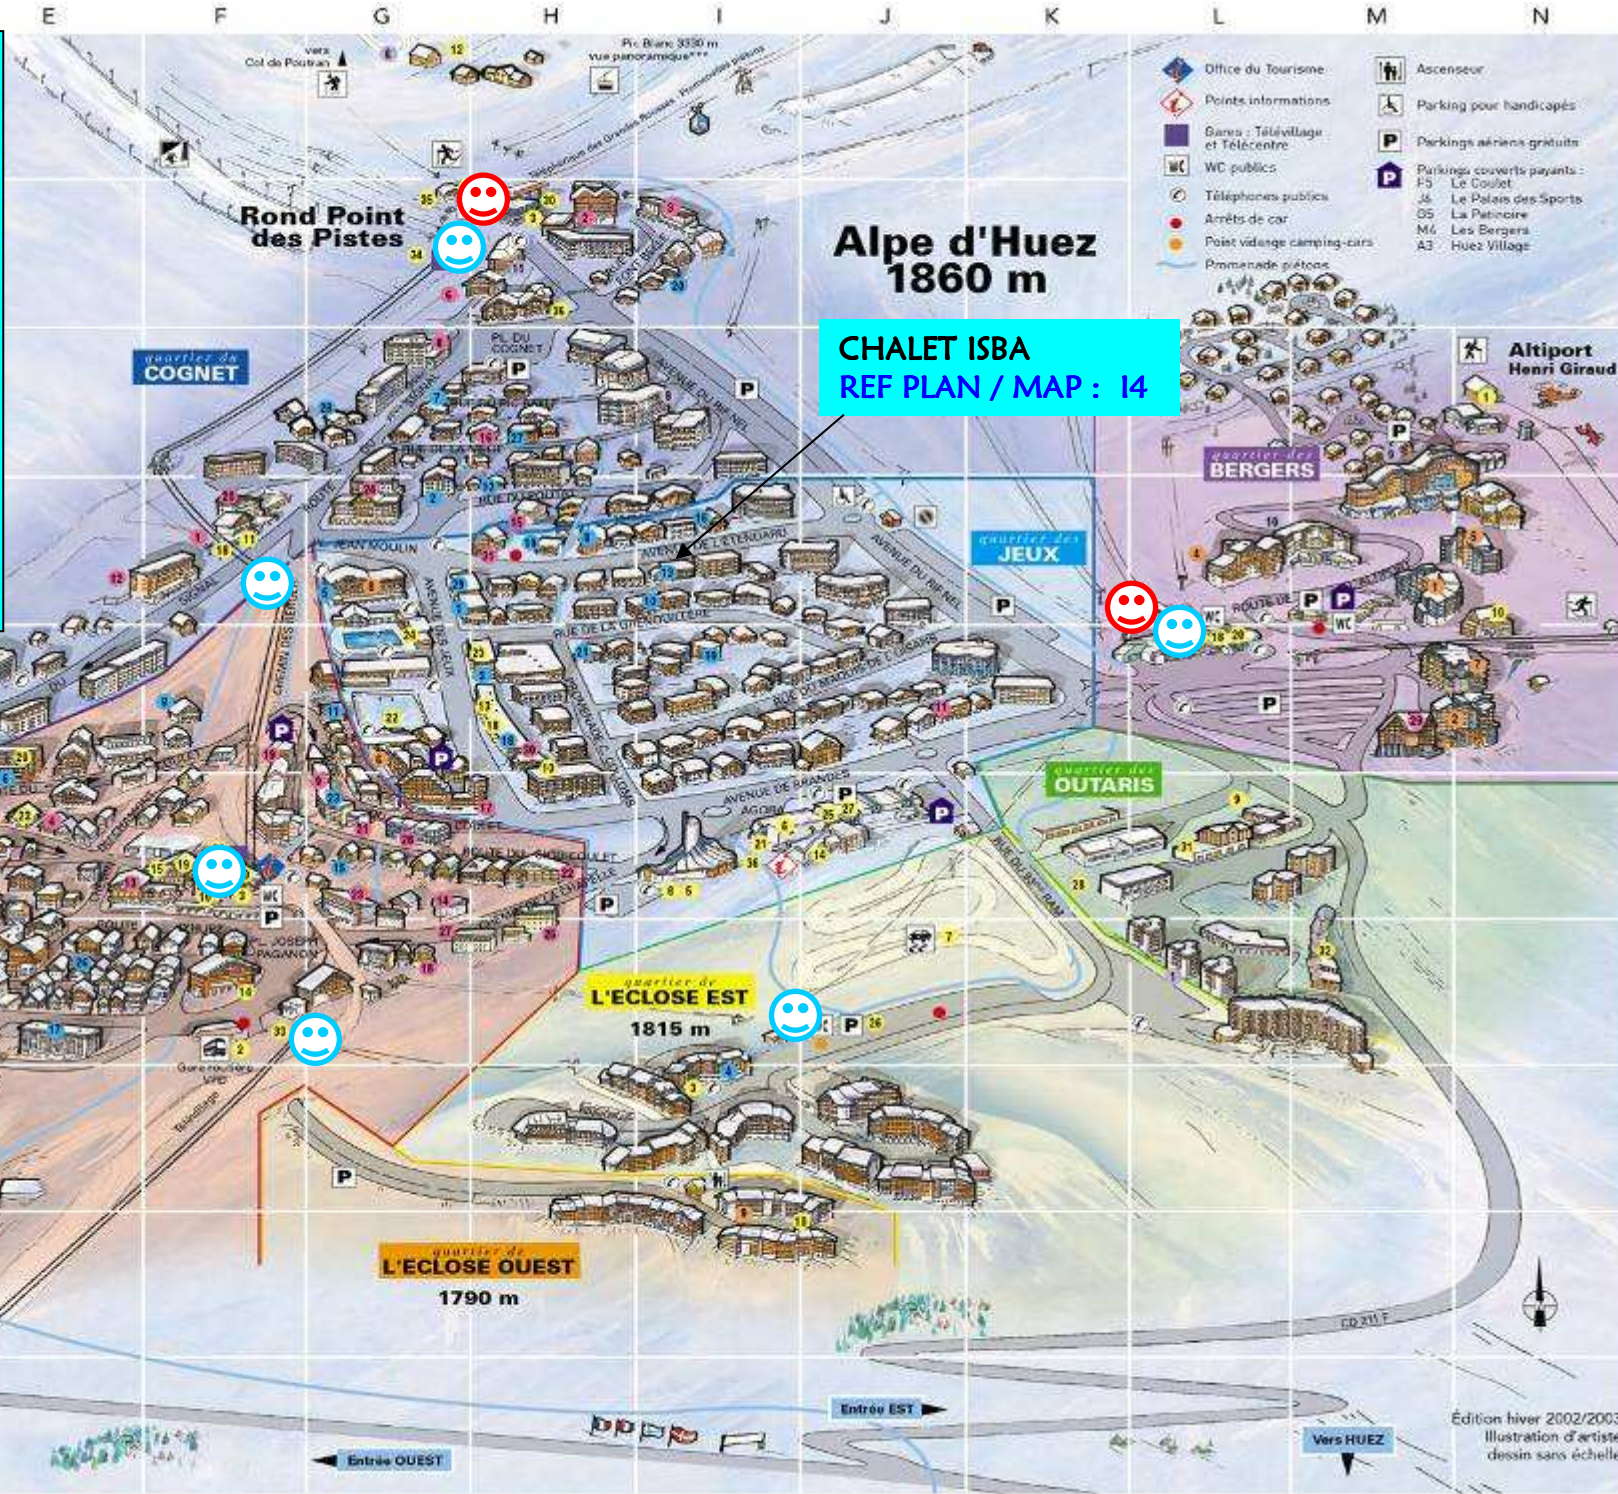

**IMMEUBLE - BUILDING :**

**CHALET ISBA 3\*\*\*  
AVENUE DE L'ETENDARD  
38750 ALPE D'HUEZ**

**ALTITUDE - HEIGHT = 1860m**

-  ECOLE DE SKI / SKI SCHOOL
-  REMONTEES MECANIQUES  
SKI LIFTS

**Alpe d'Huez  
1860 m**

**CHALET ISBA  
REF PLAN / MAP : 14**

Édition hiver 2002/2003.  
Illustration d'artiste,  
dessin sans échelle.