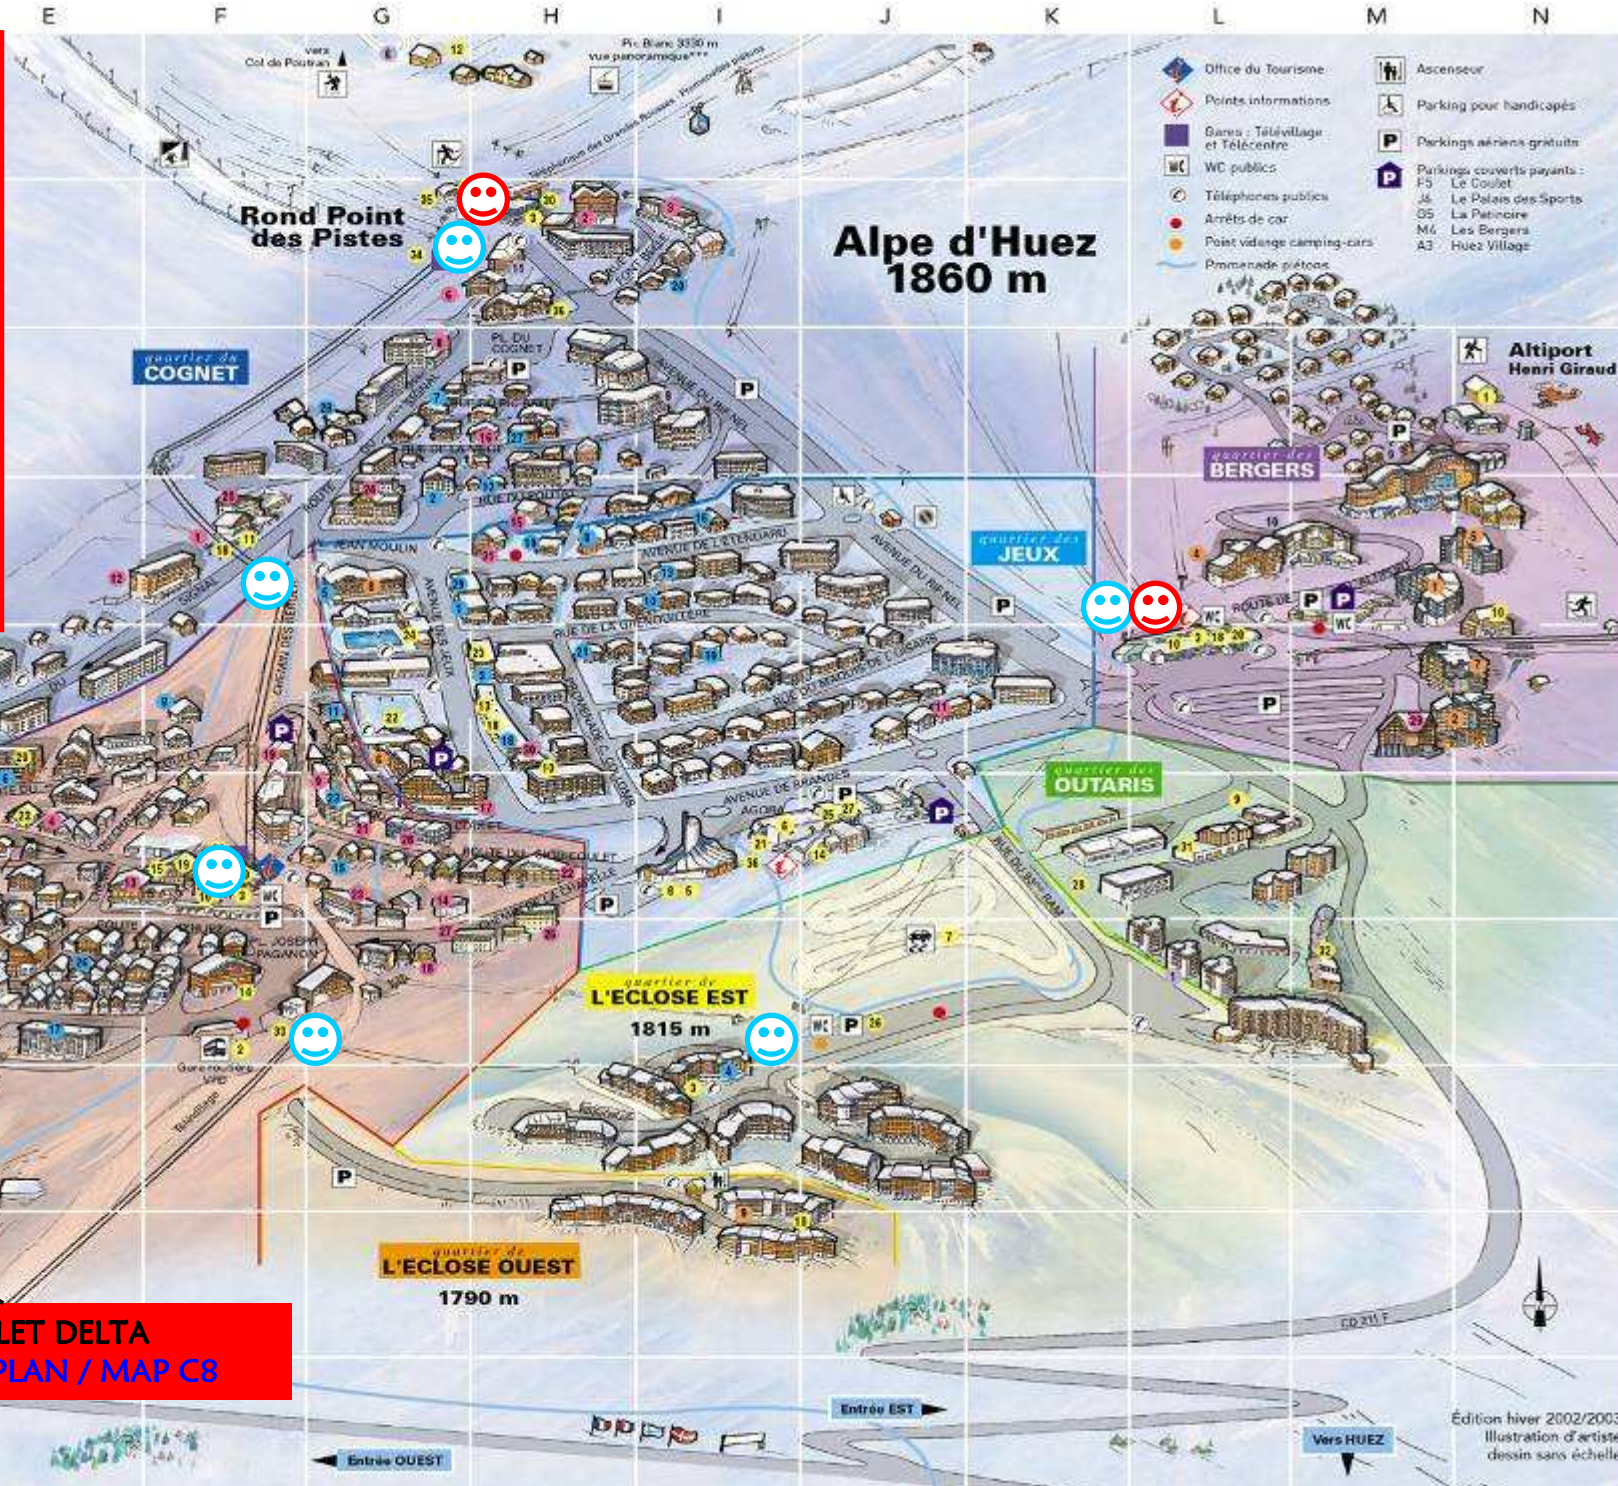

IMMEUBLE - BUILDING :

CHALET DELTA

Rue des sagnes
38750 ALPE D'HUEZ

ALTITUDE - HEIGHT = 1860m

-  ECOLE DE SKI / SKI SCHOOL
-  REMONTEES MECANQUES
SKI LIFTS

CHALET DELTA
REF PLAN / MAP C8

Édition hiver 2002/2003.
Illustration d'artiste,
dessin sans échelle.