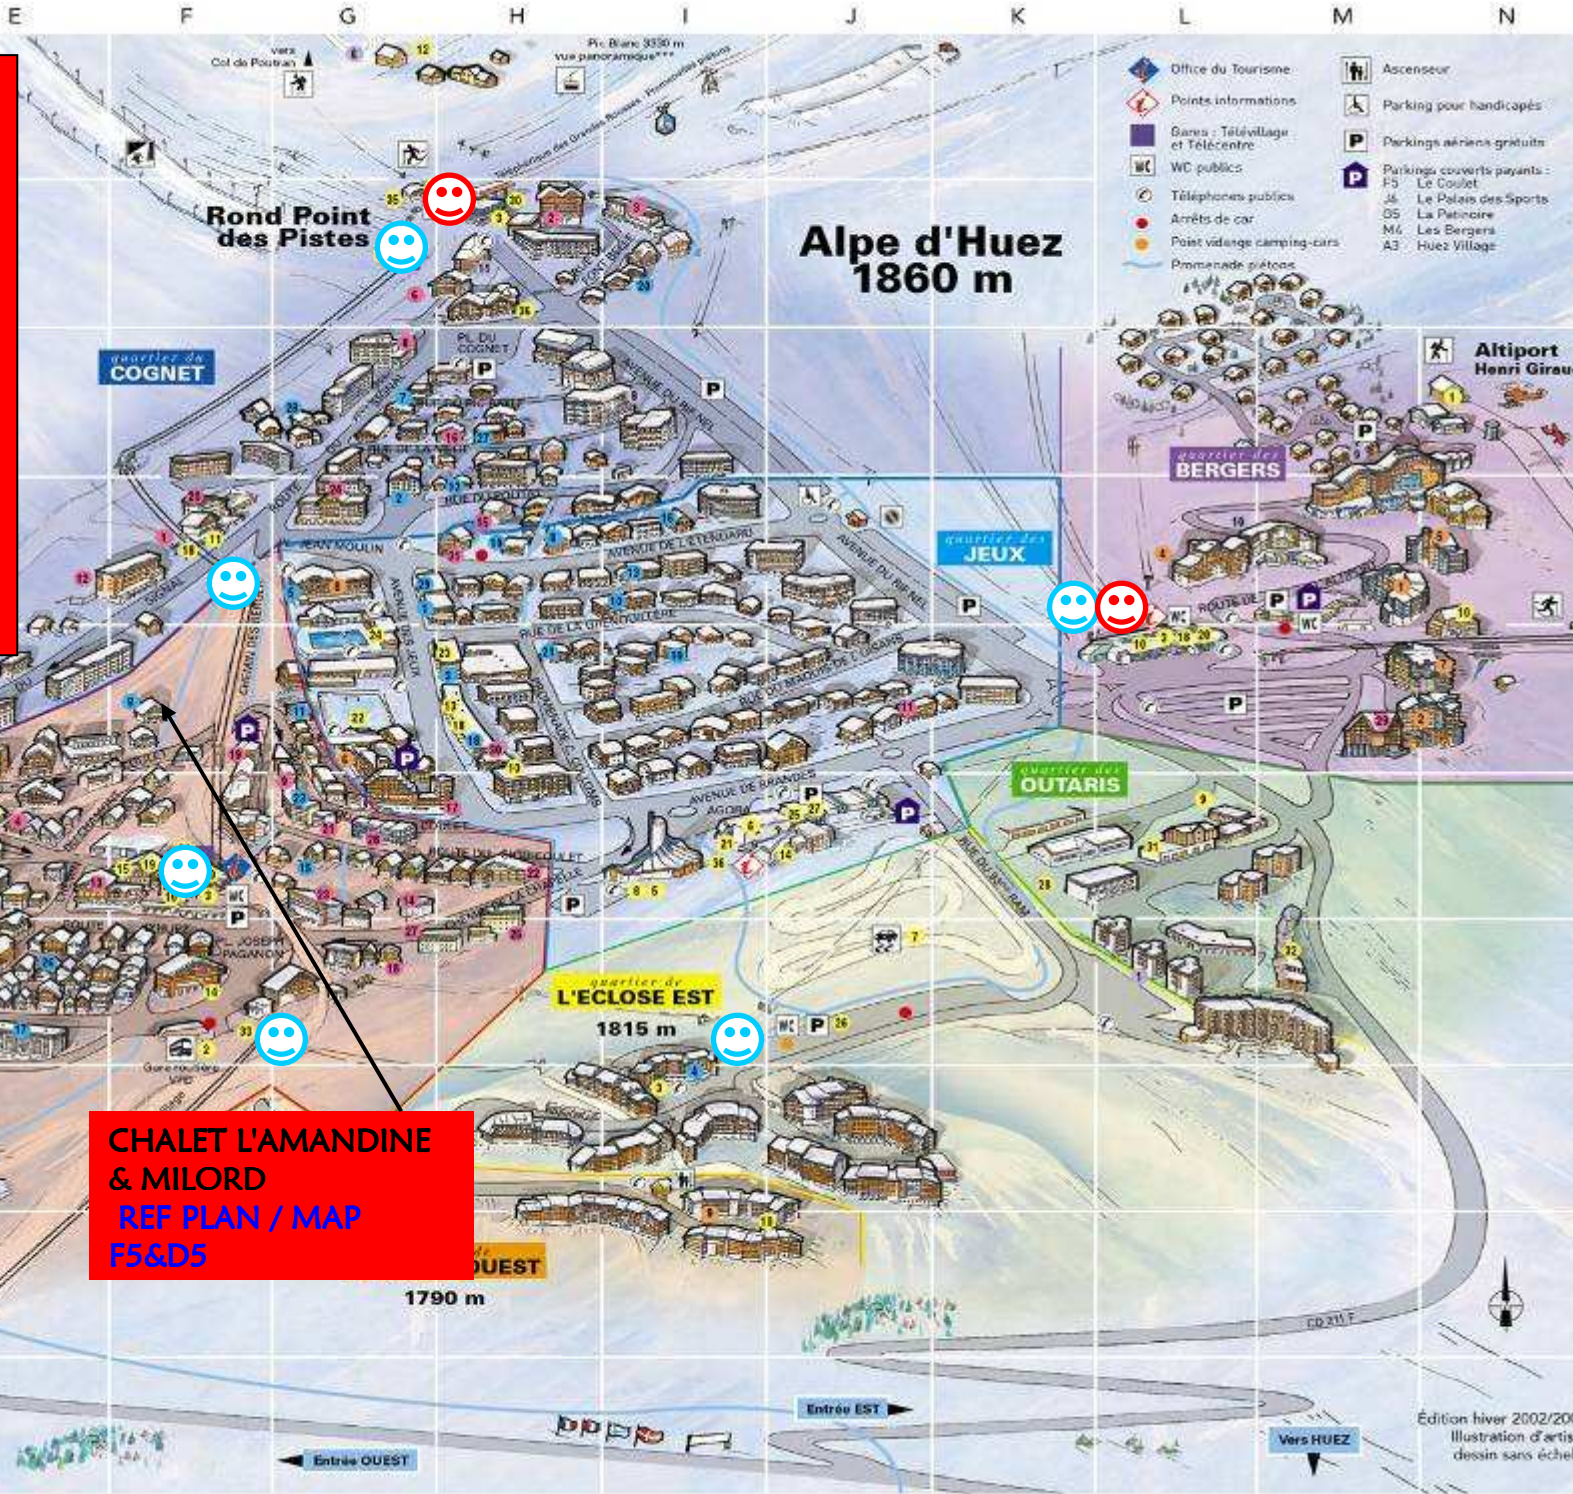

IMMEUBLE - BUILDING :

CHALET L'AMANDINE & MILORD
Chemin Chamont
38750 ALPE D'HUEZ

ALTITUDE - HEIGHT = 1860m

-  ECOLE DE SKI / SKI SCHOOL
-  REMONTEES MECANIQUES
SKI LIFTS

CHALET L'AMANDINE & MILORD
REF PLAN / MAP
F5&D5