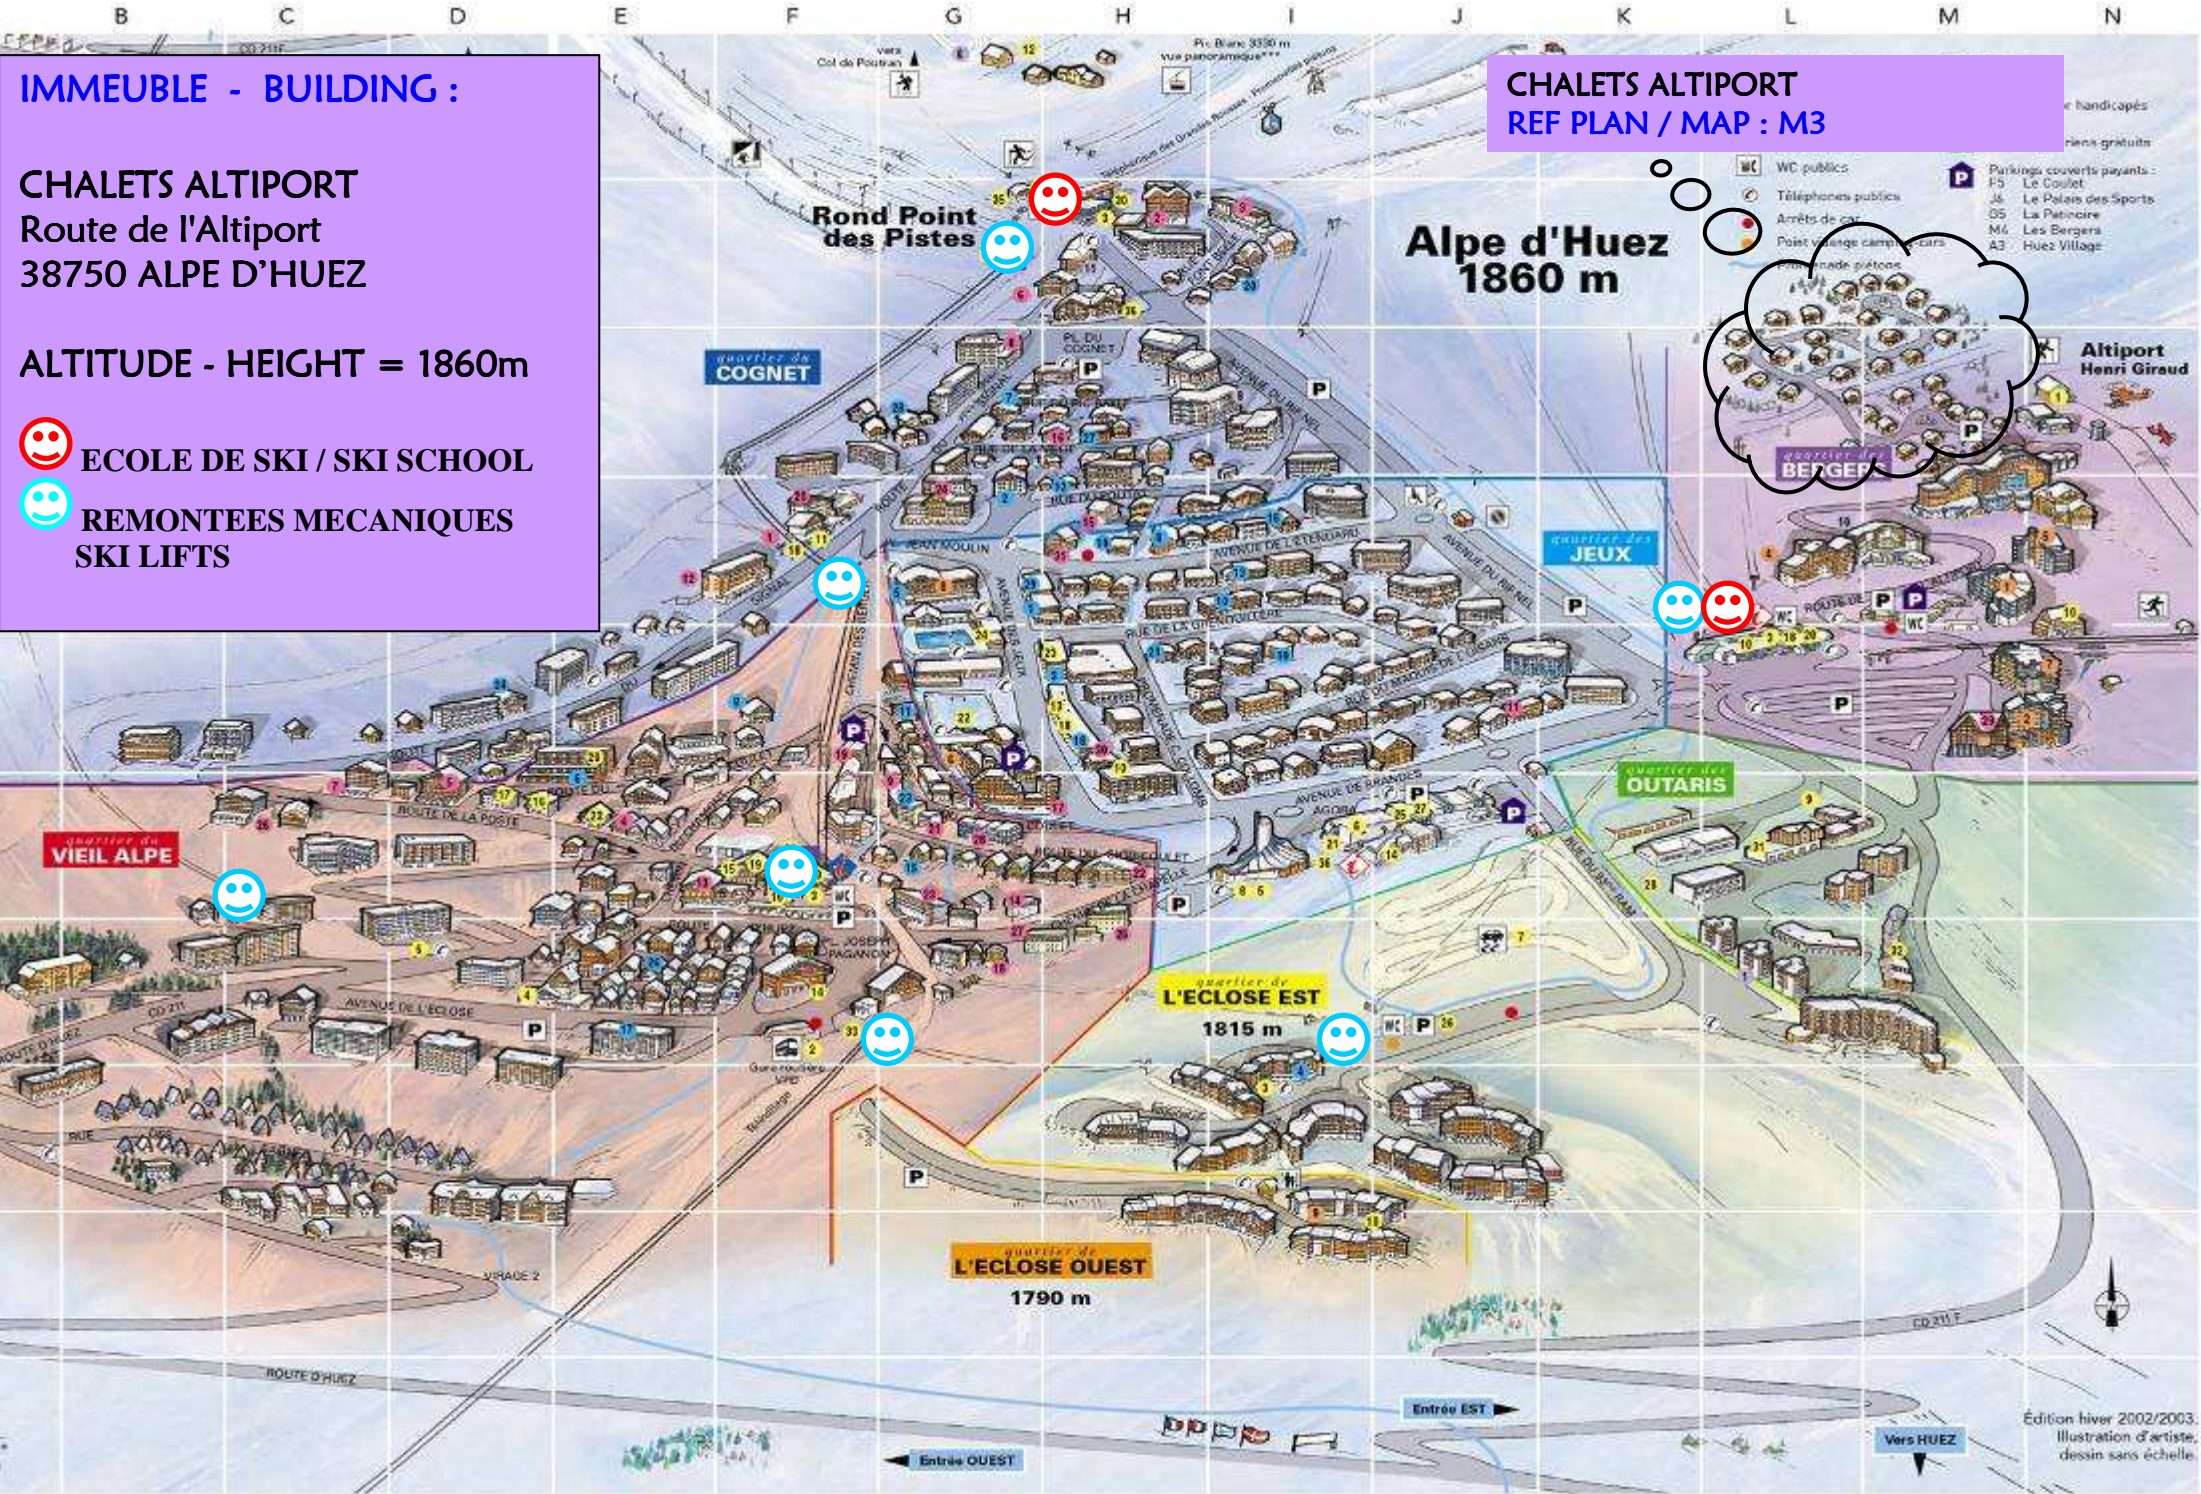

**IMMEUBLE - BUILDING :**

**CHALETs ALTIPORT**  
Route de l'Altiport  
38750 ALPE D'HUEZ

**ALTITUDE - HEIGHT = 1860m**

-  ECOLE DE SKI / SKI SCHOOL
-  REMONTEES MECANIQUES  
SKI LIFTS

**CHALETs ALTIPORT**  
REF PLAN / MAP : M3

Edition hiver 2002/2003.  
Illustration d'artiste,  
dessin sans échelle.