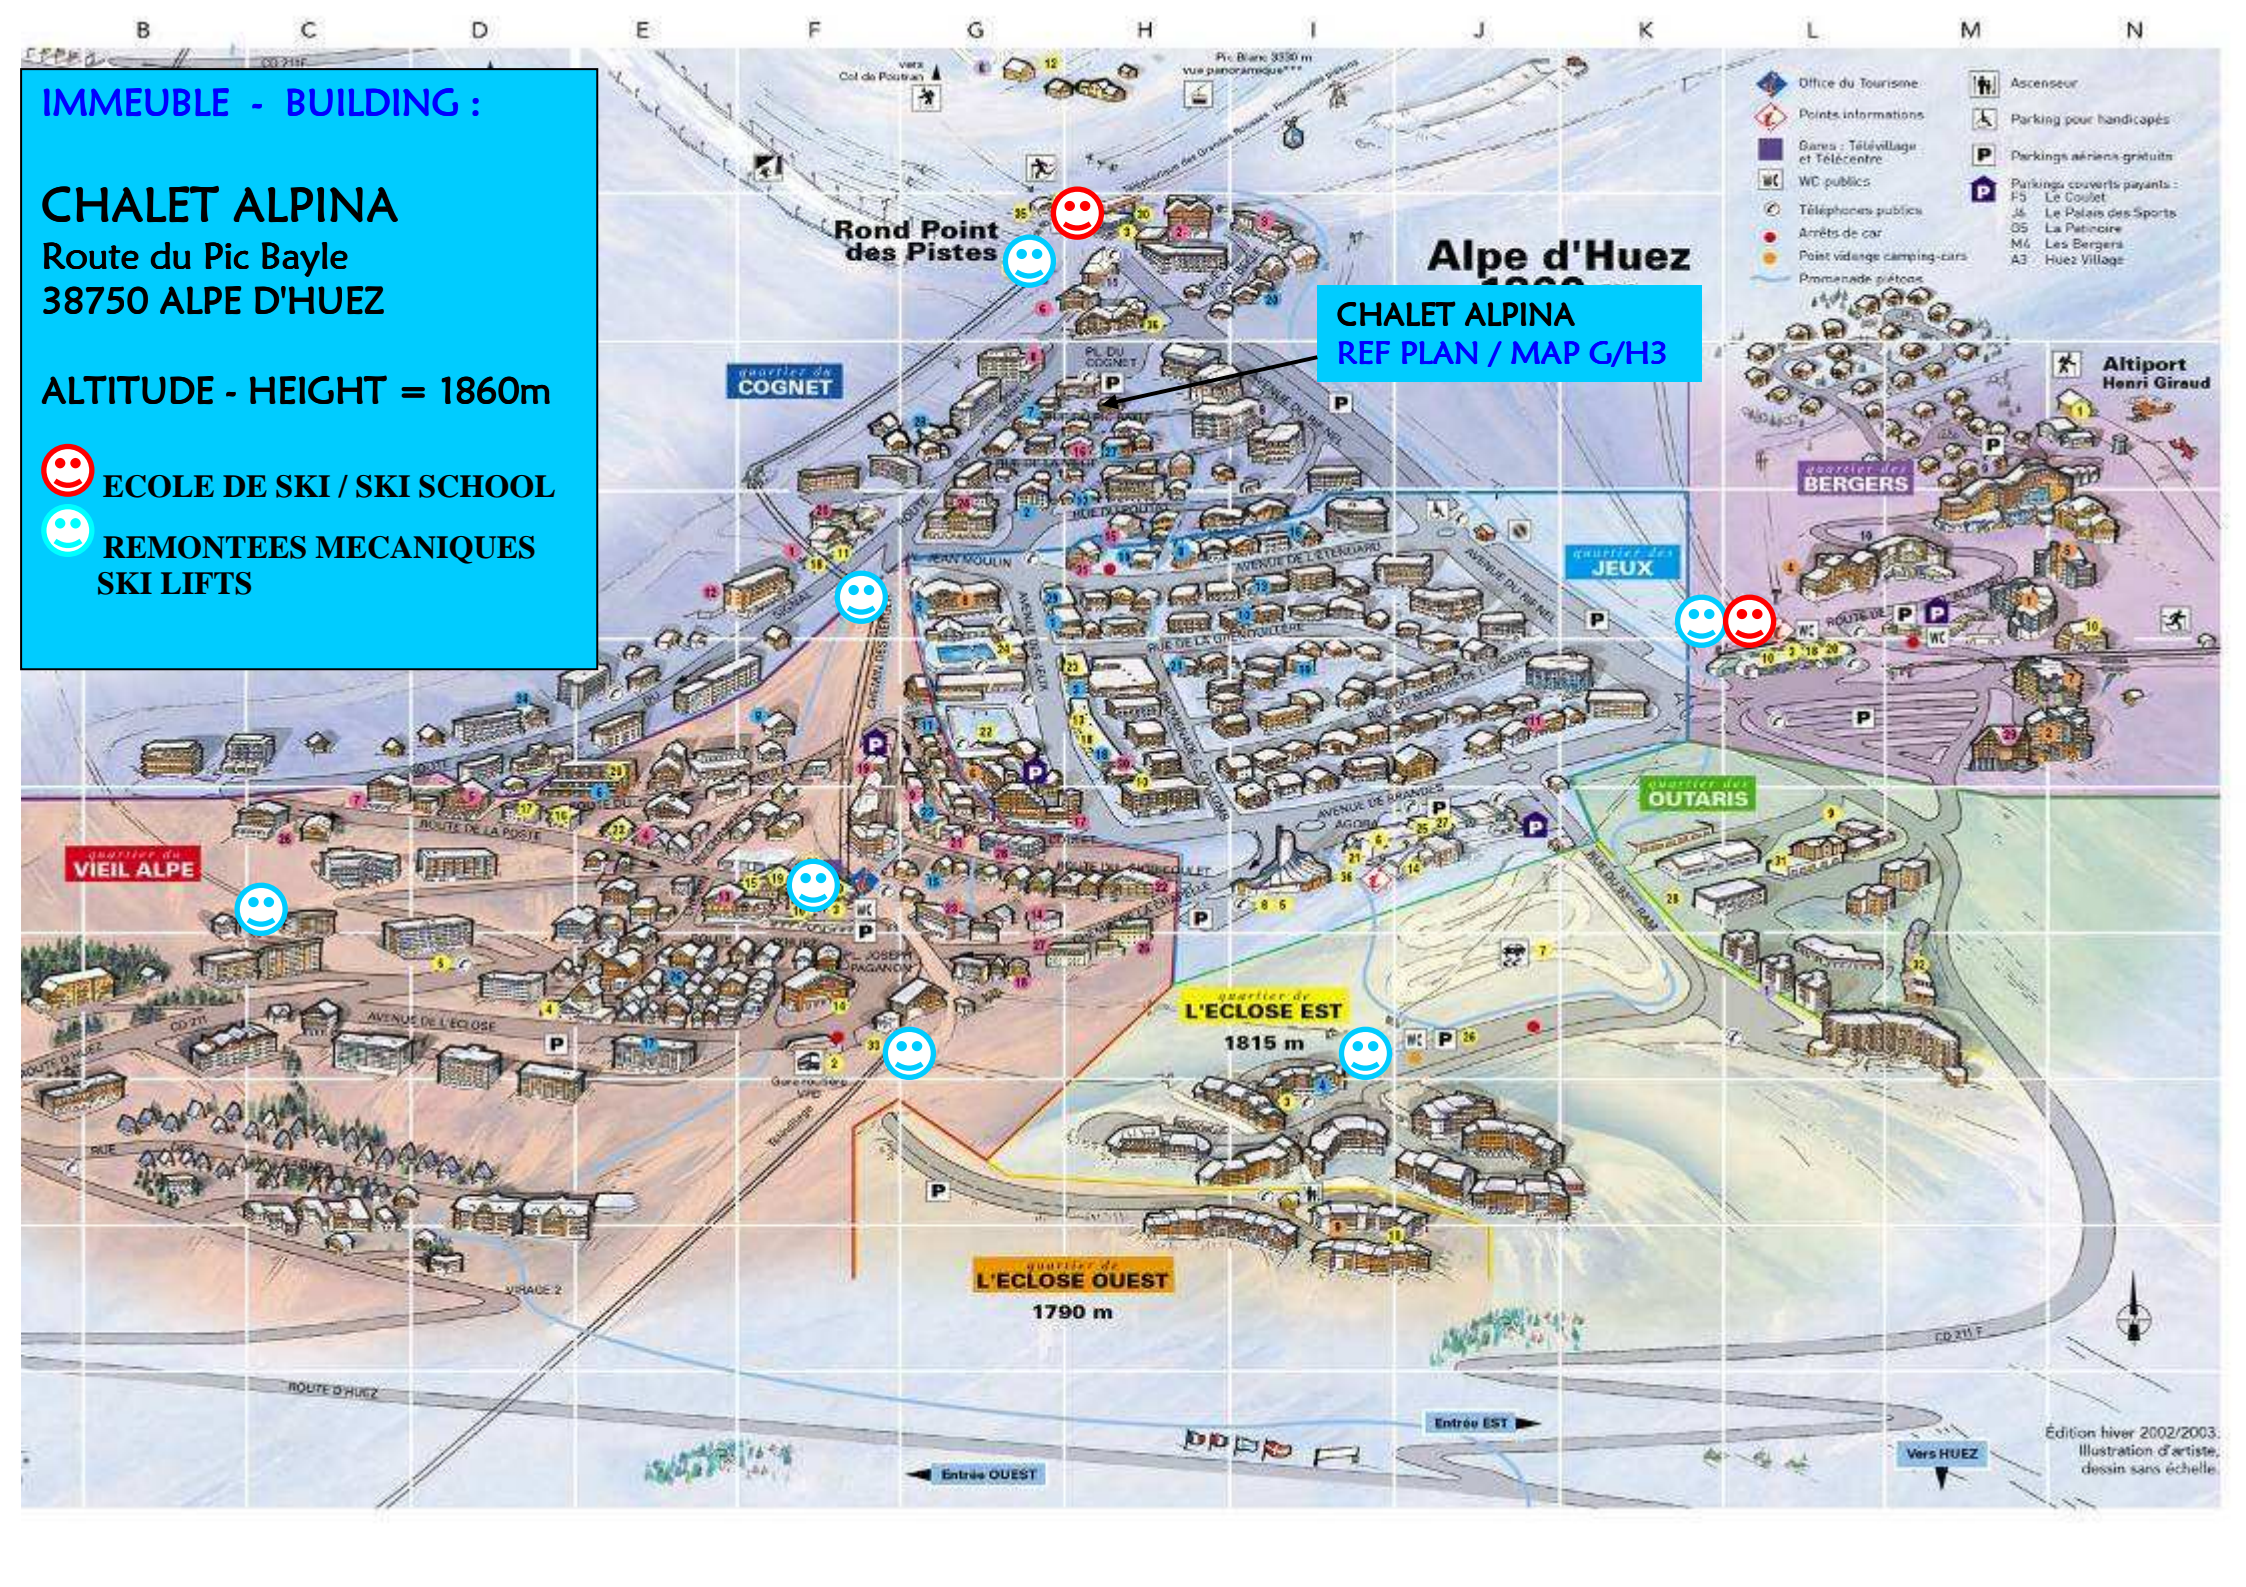

IMMEUBLE - BUILDING :

CHALET ALPINA

Route du Pic Bayle
38750 ALPE D'HUEZ

ALTITUDE - HEIGHT = 1860m

 ECOLE DE SKI / SKI SCHOOL

 REMONTEES MECANQUES
SKI LIFTS

CHALET ALPINA
REF PLAN / MAP G/H3

Édition hiver 2002/2003.
Illustration d'artiste,
dessin sans échelle.