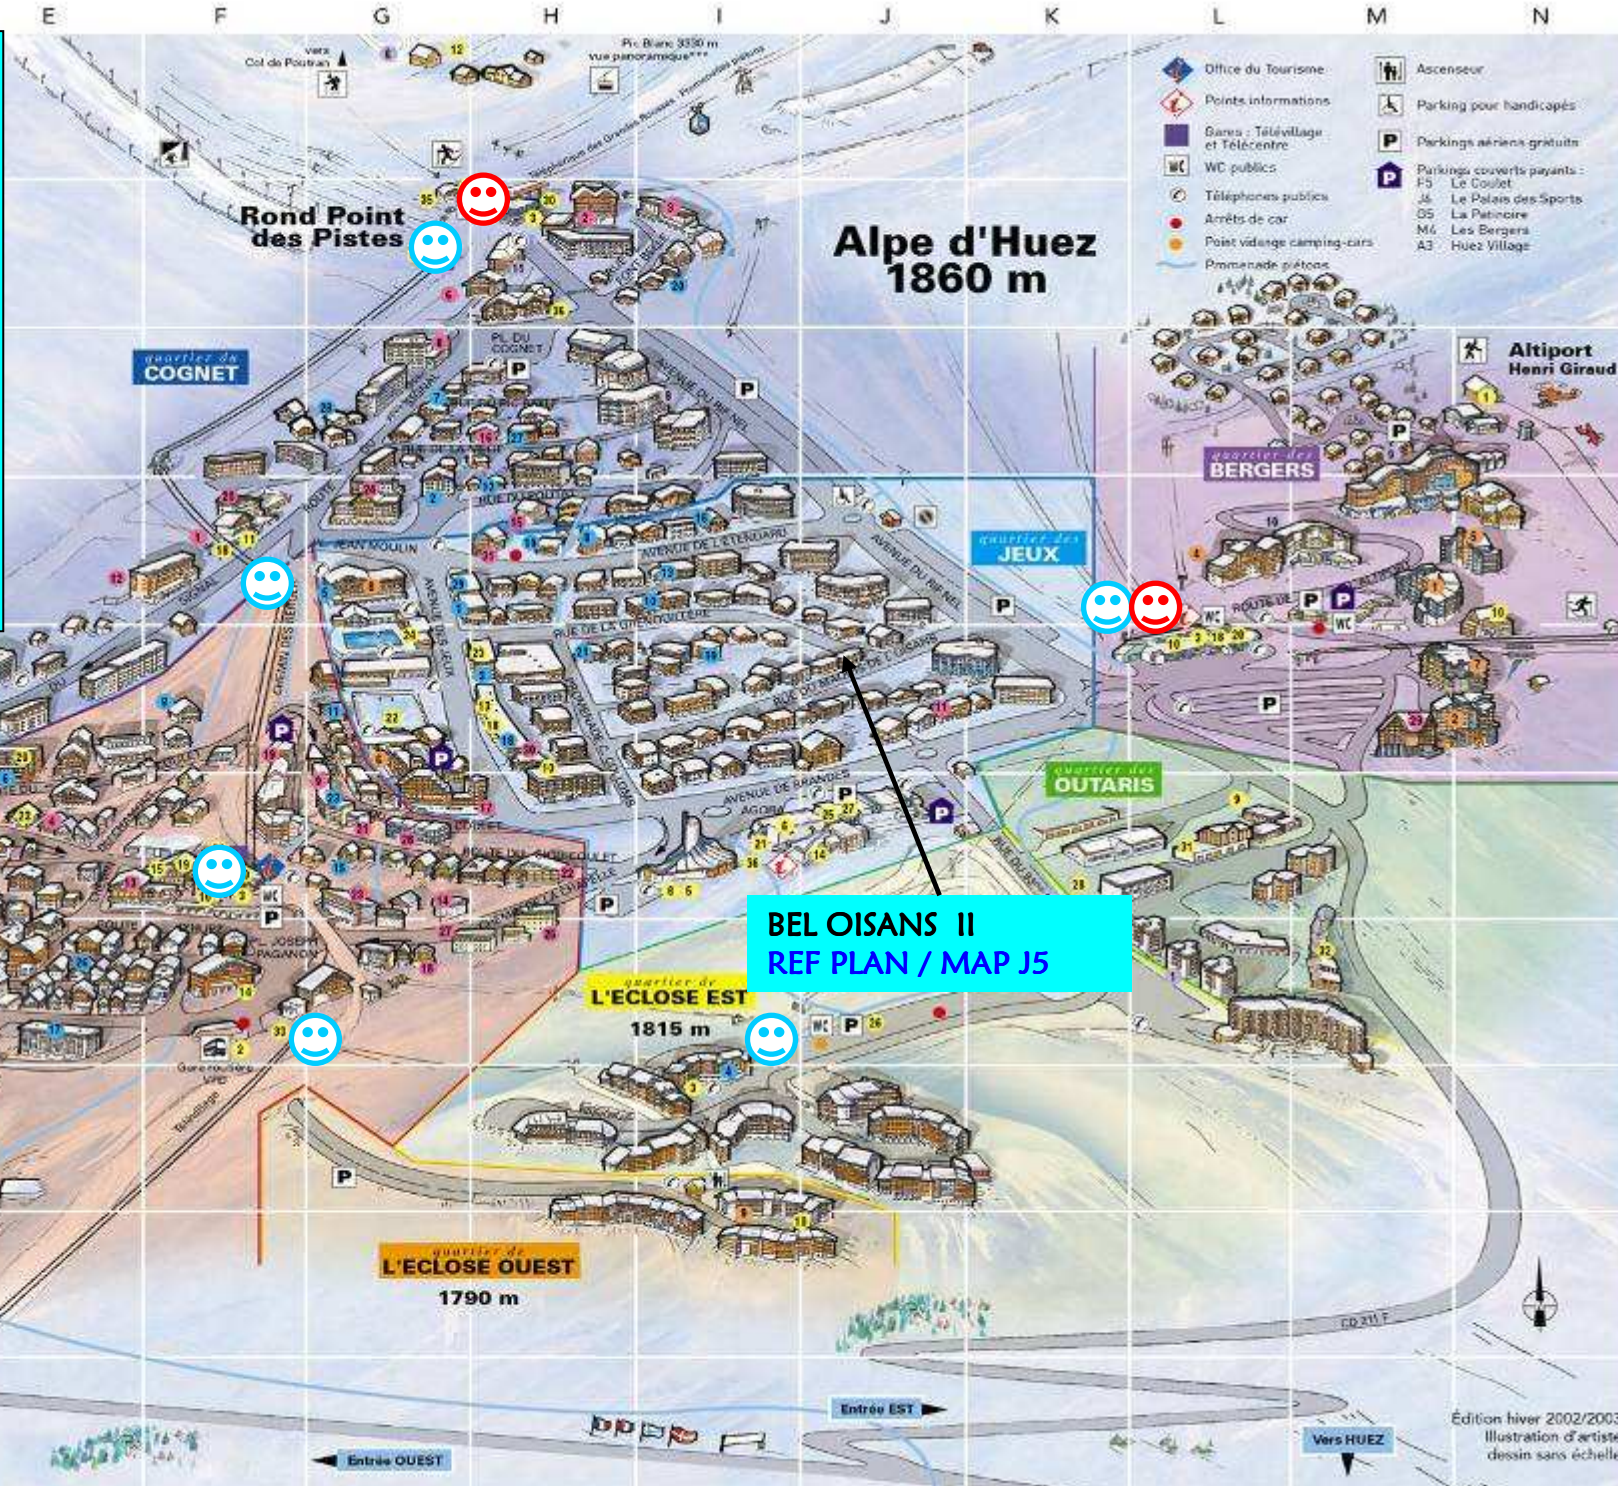

IMMEUBLE - BUILDING :

BEL OISANS II

Rue du Maquis de l'Oisans
38750 ALPE D'HUEZ

ALTITUDE - HEIGHT = 1860m

 ECOLE DE SKI / SKI SCHOOL

 REMONTEES MECANQUES
SKI LIFTS

BEL OISANS II
REF PLAN / MAP J5

Édition hiver 2002/2003.
Illustration d'artiste,
dessin sans échelle.