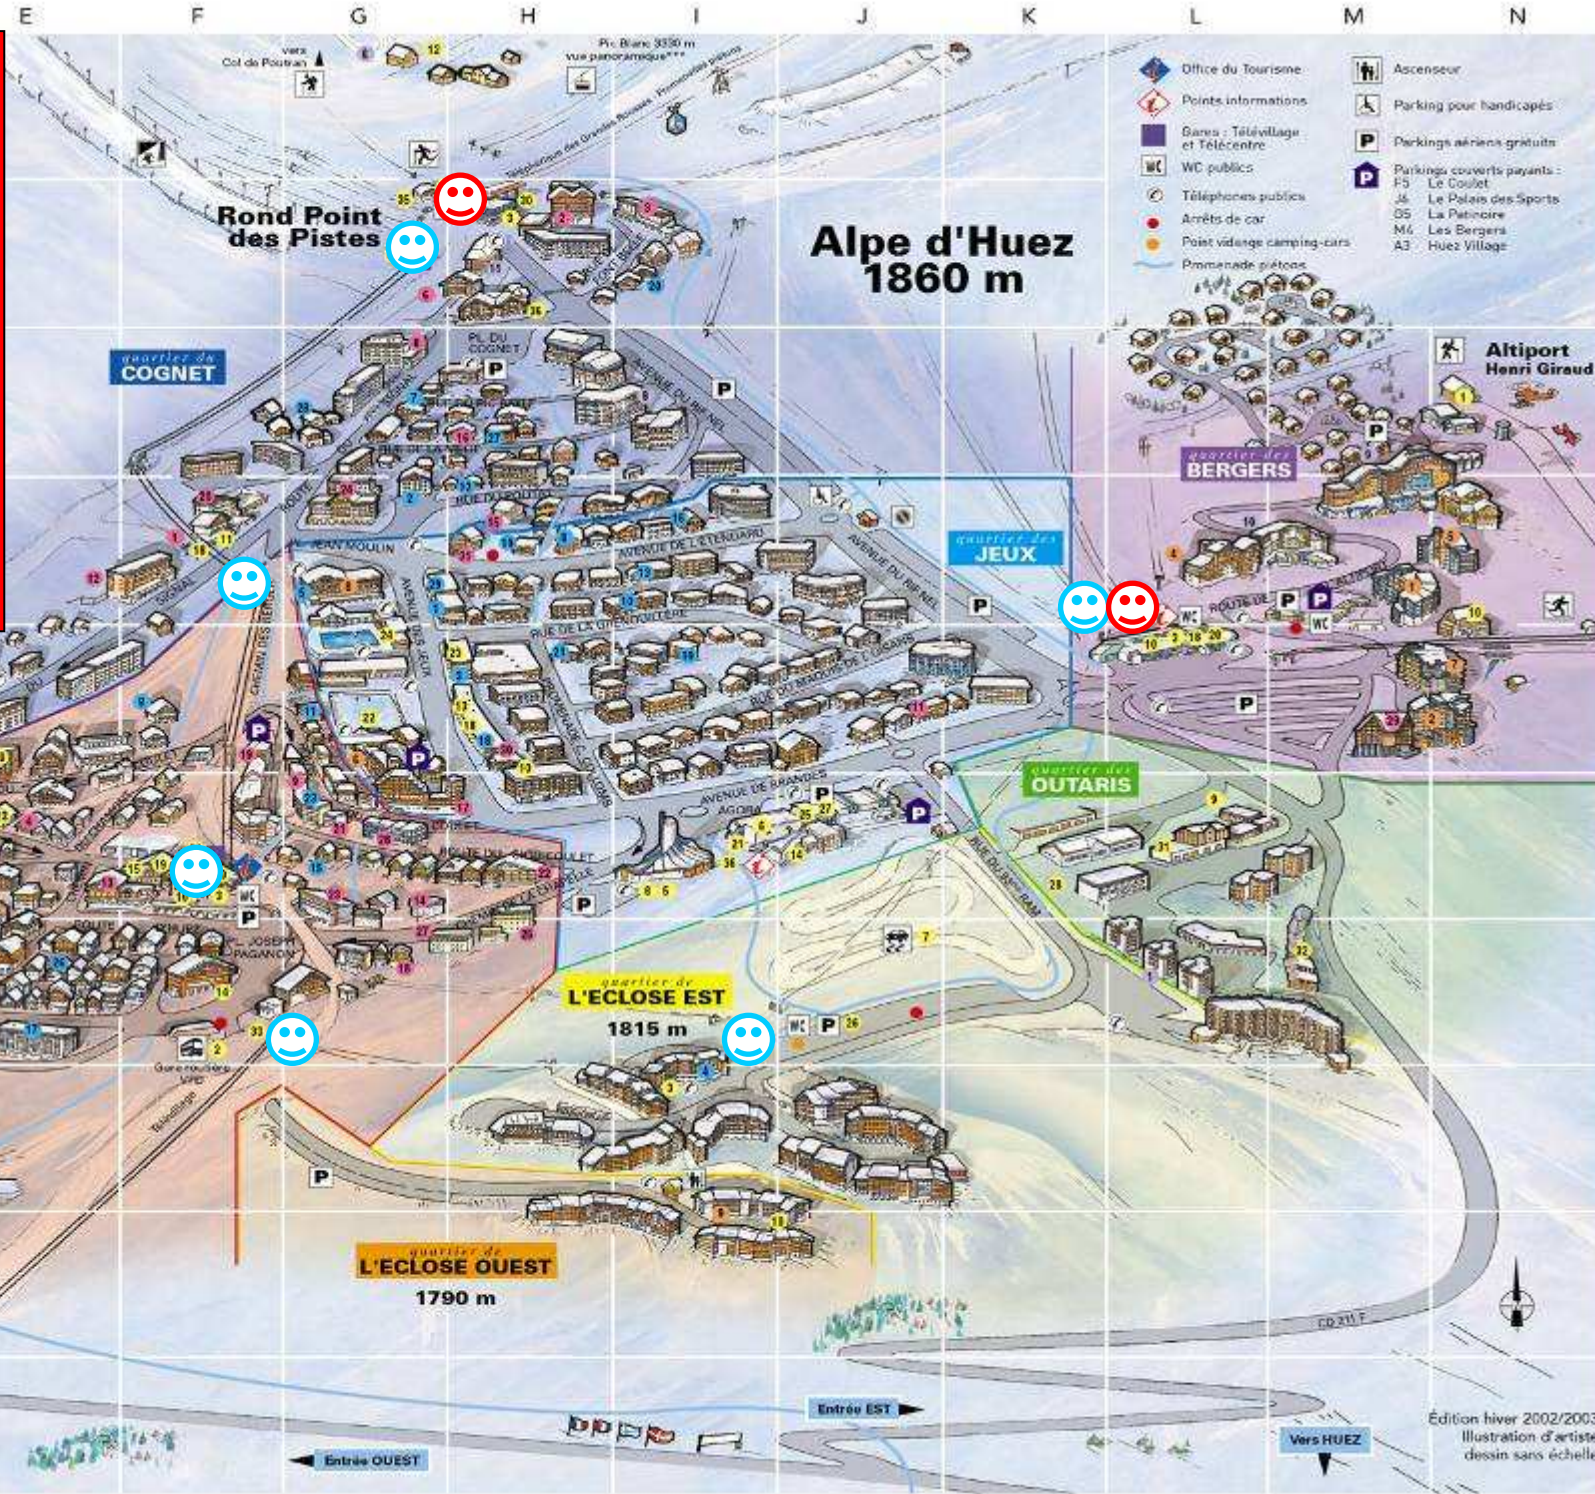

IMMEUBLE - BUILDING :

BELVEDERE
Avenue de l'eclose
38750 ALPE D'HUEZ

ALTITUDE - HEIGHT = 1860m

-  ECOLE DE SKI / SKI SCHOOL
-  REMONTEES MECANQUES
SKI LIFTS

BELVERDERE
REF PLAN / MAP D7

Édition hiver 2002/2003.
Illustration d'artiste,
dessin sans échelle.