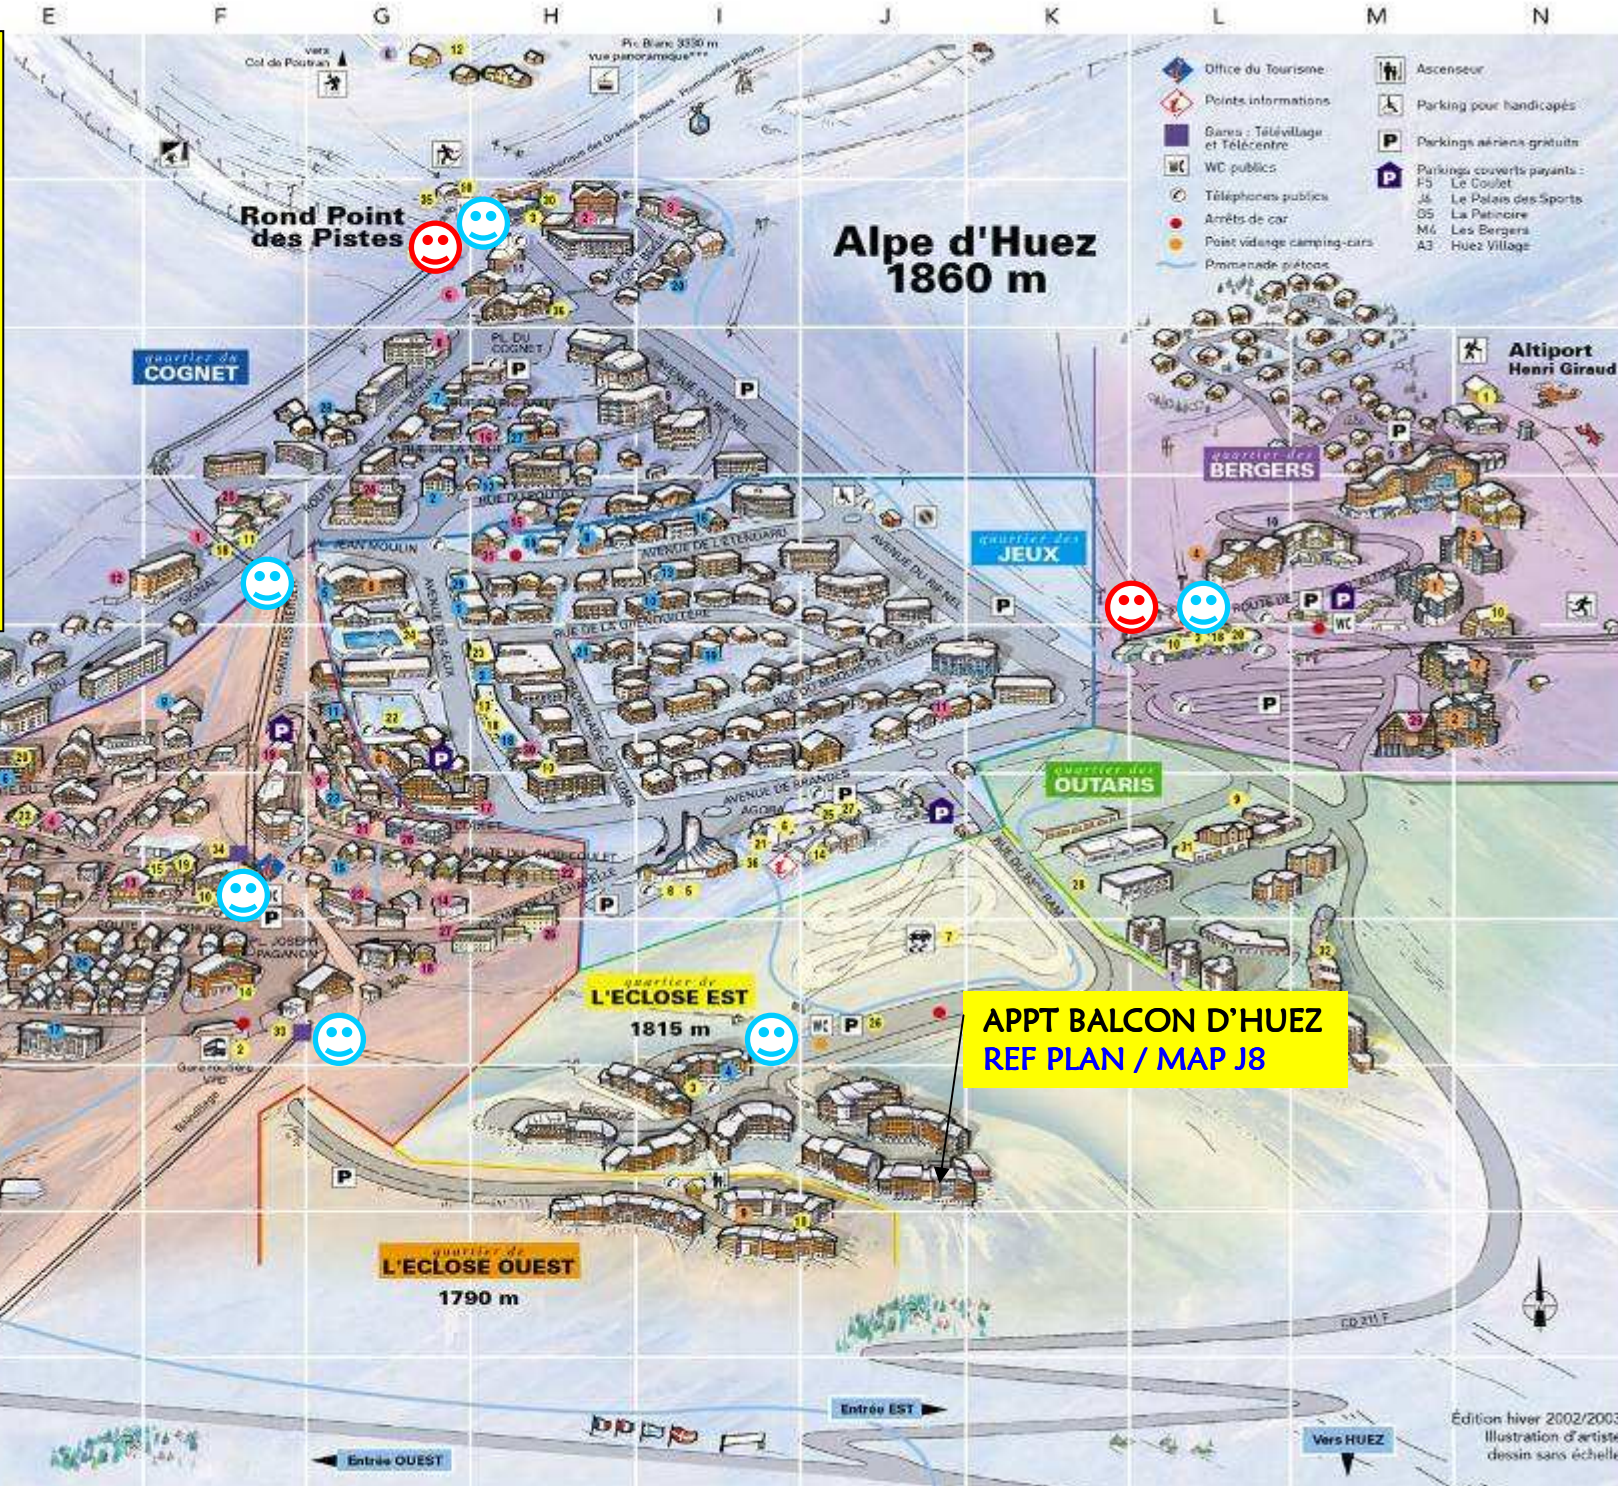

**IMMEUBLE - BUILDING :**

**BALCON D'HUEZ**  
Quartier de l'ECLOSE EST  
38750 ALPE D'HUEZ

**ALTITUDE - HEIGHT = 1815m**

-  ECOLE DE SKI / SKI SCHOOL
-  REMONTEES MECANIQUES  
SKI LIFTS

**APPT BALCON D'HUEZ**  
REF PLAN / MAP J8

Édition hiver 2002/2003.  
Illustration d'artiste,  
dessin sans échelle.