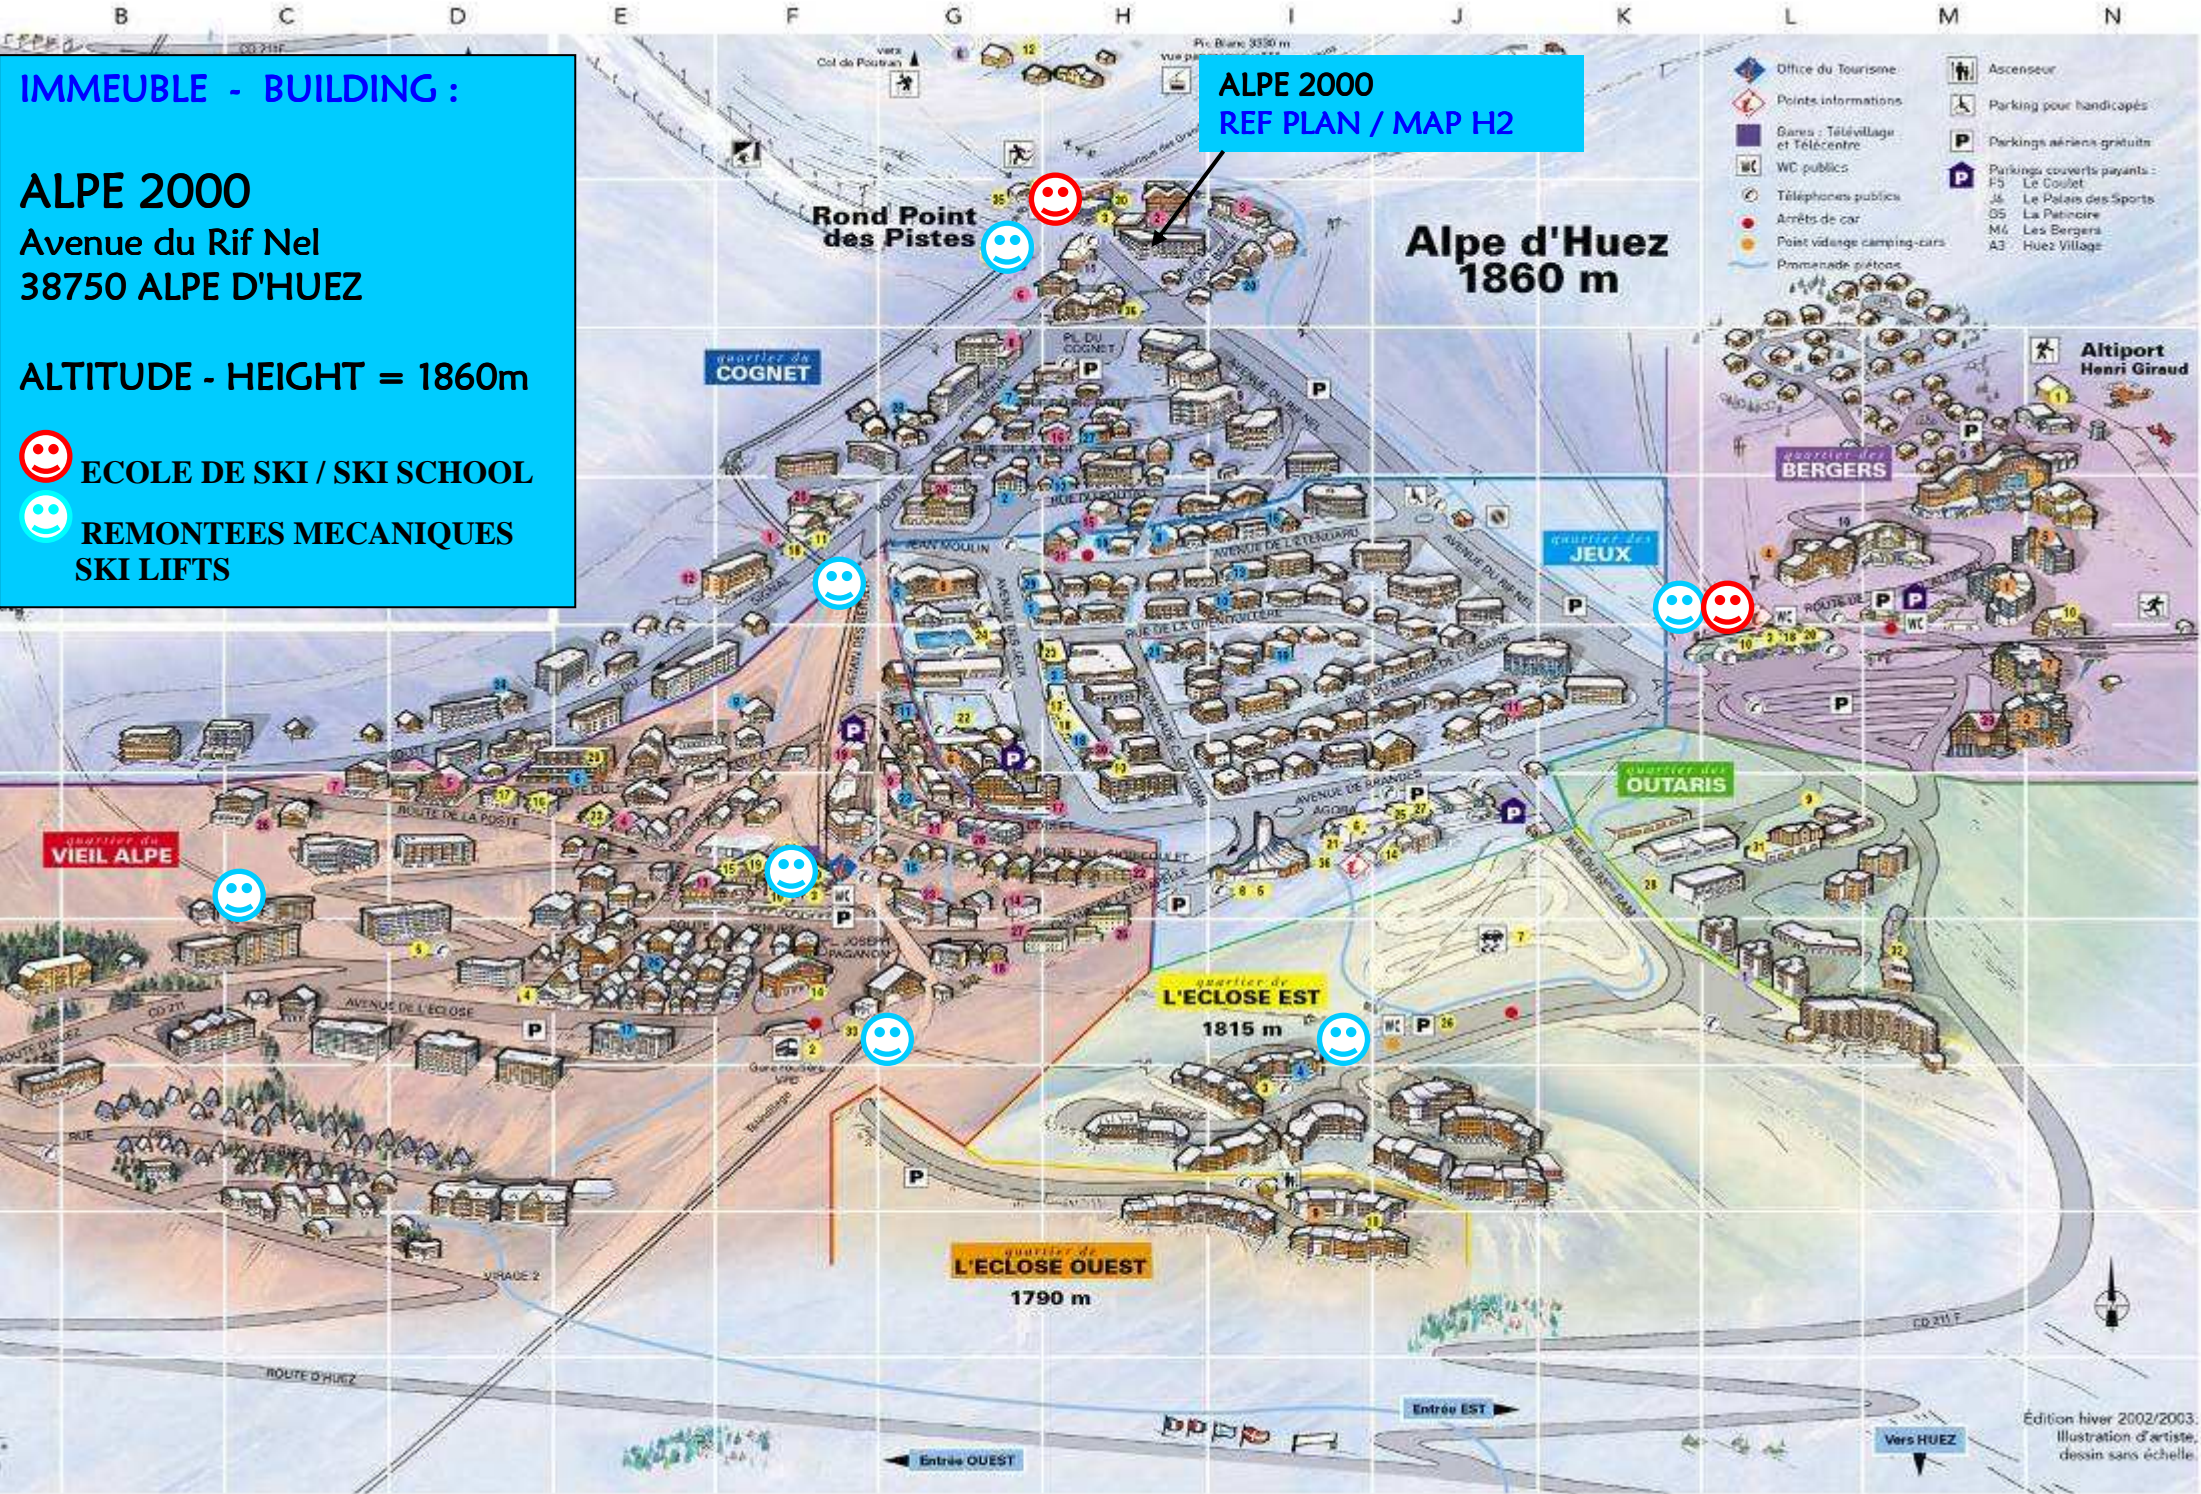

IMMEUBLE - BUILDING :

ALPE 2000

Avenue du Rif Nel
38750 ALPE D'HUEZ

ALTITUDE - HEIGHT = 1860m

 ECOLE DE SKI / SKI SCHOOL

 REMONTEES MECANQUES
SKI LIFTS

ALPE 2000
REF PLAN / MAP H2

Édition hiver 2002/2003.
Illustration d'artiste,
dessin sans échelle.