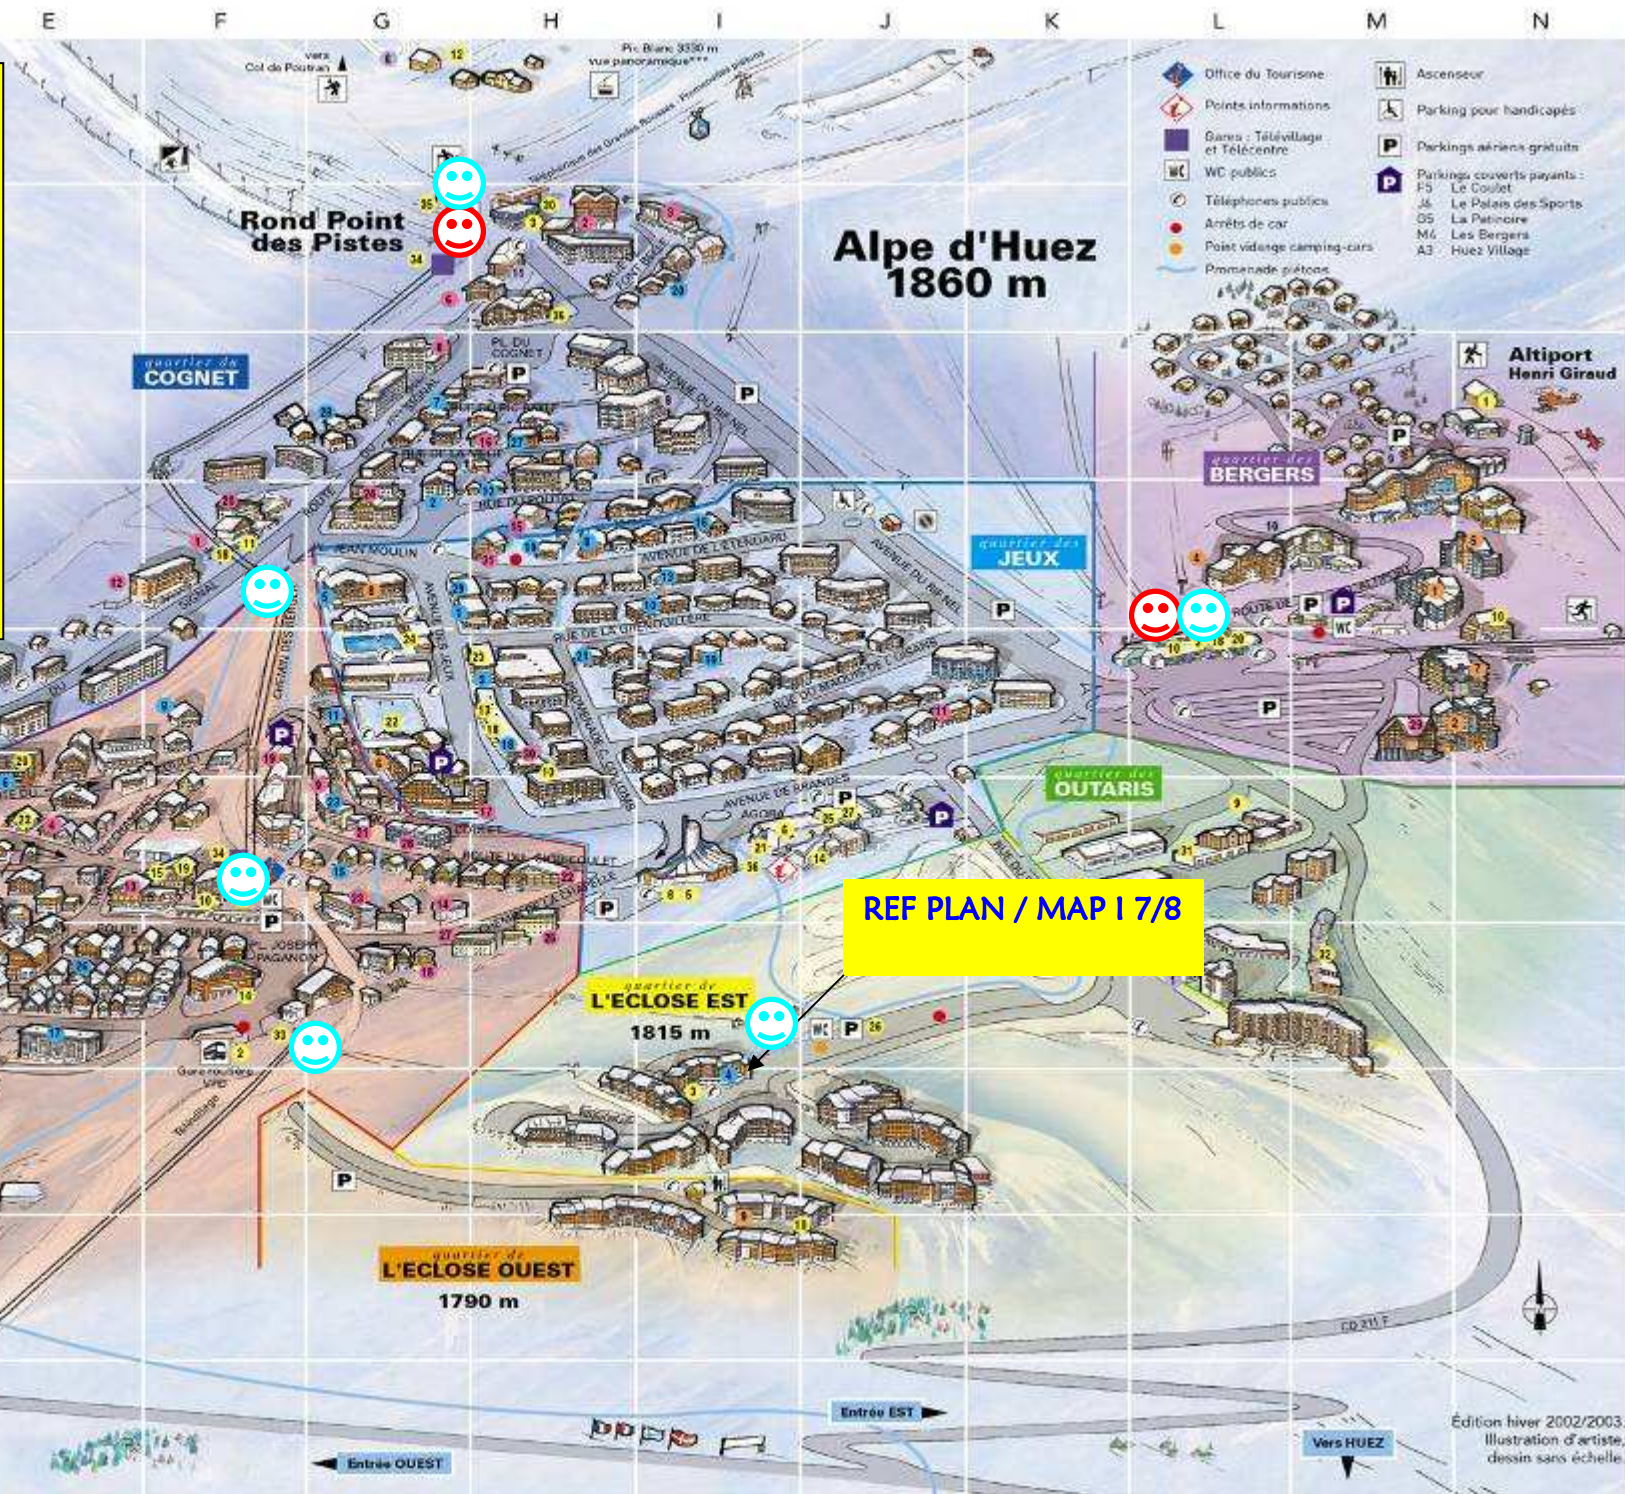

IMMEUBLE - BUILDING :

LES 4 SOLEILS

Quartier de l' ECLOSE EST
38750 ALPE D'HUEZ

ALTITUDE - HEIGHT = 1815m

☺ ECOLE DE SKI / SKI SCHOOL

☺ REMONTEES MECANQUES
SKI LIFTS

REF PLAN / MAP I 7/8