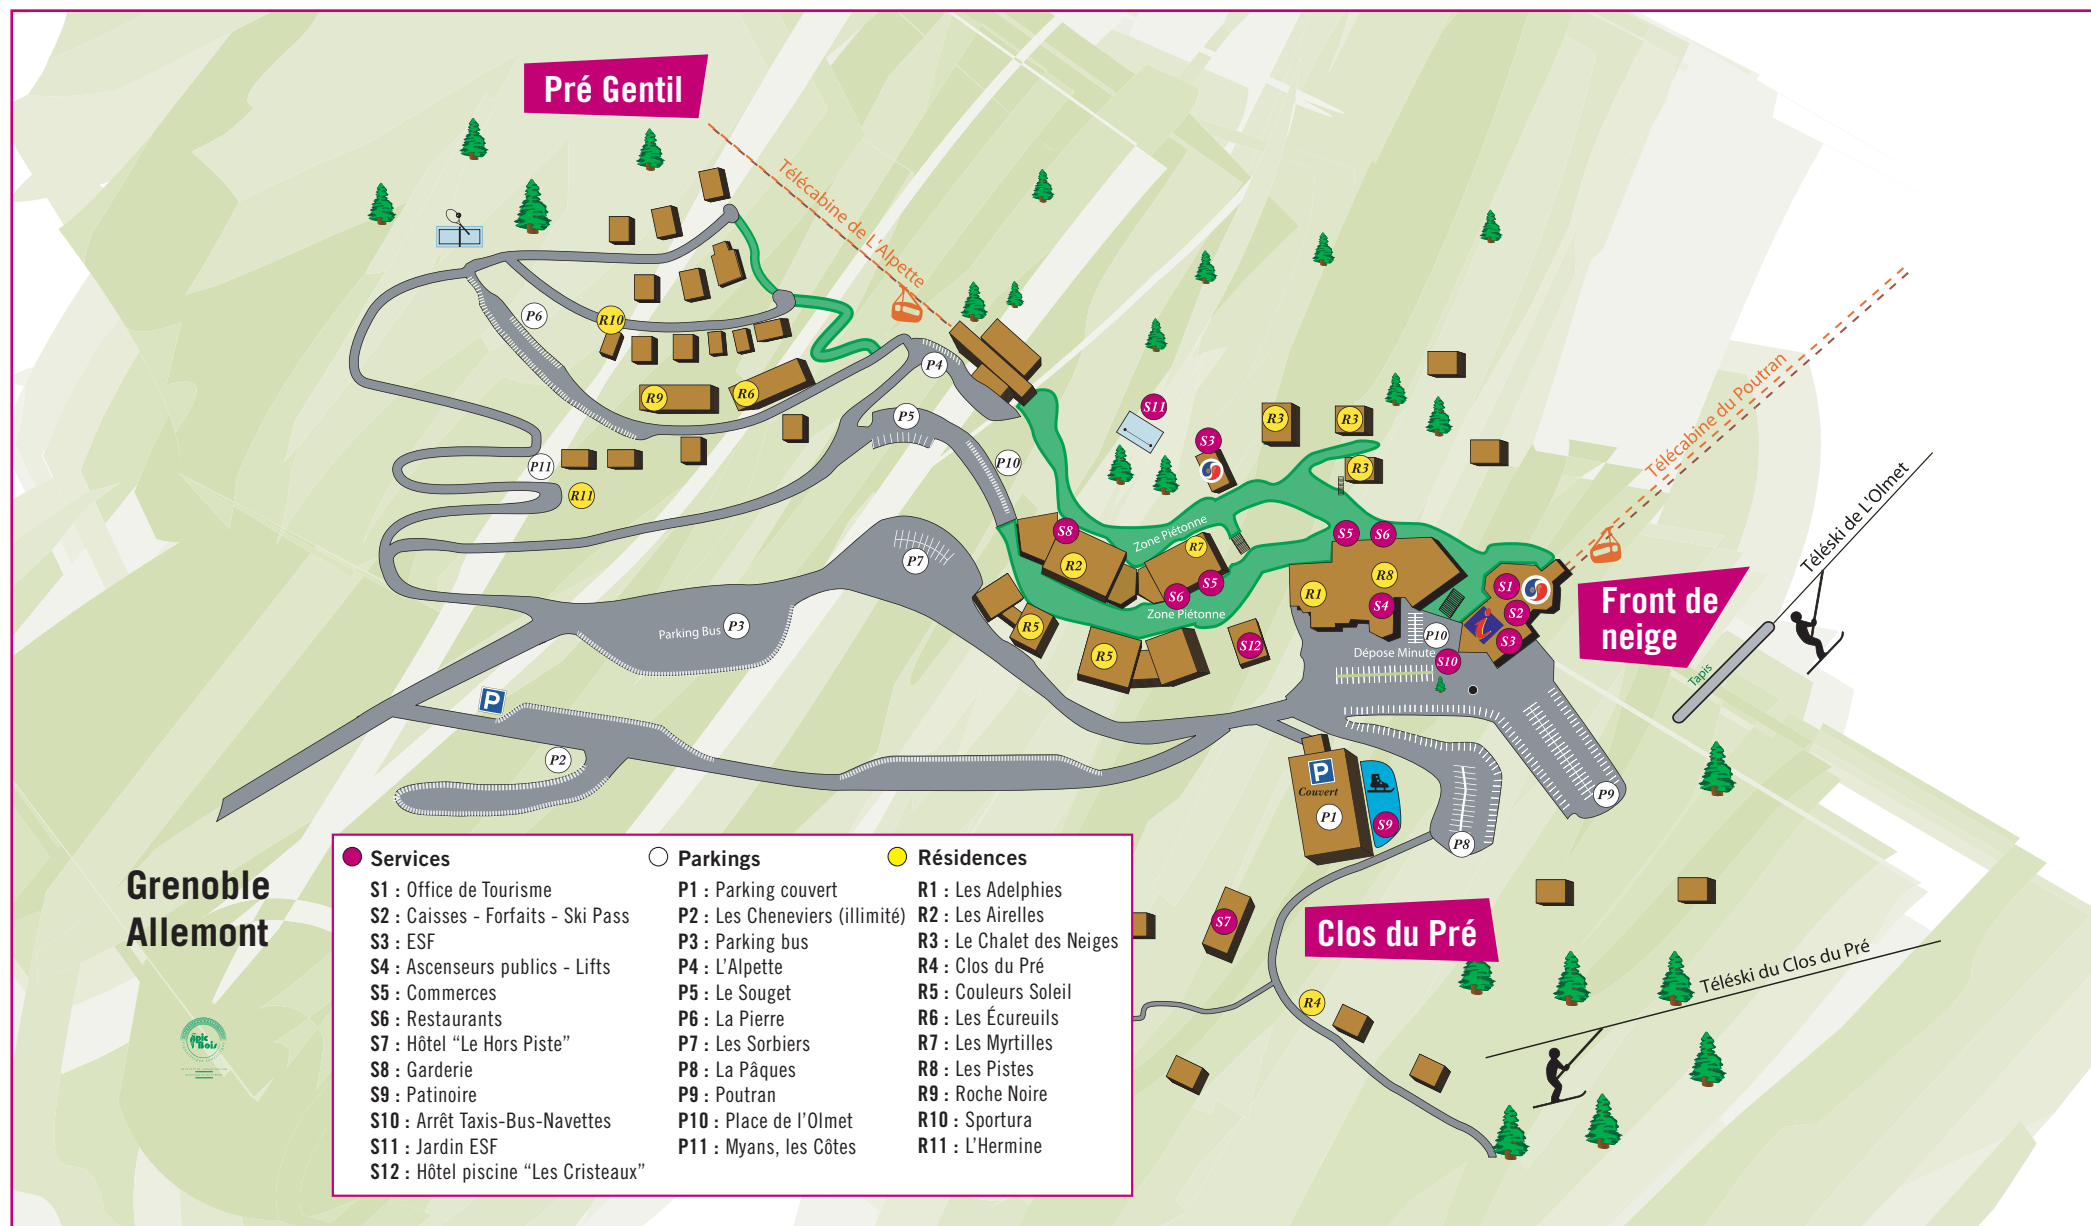

Station de l'olmet

1 330 - 3 330 m

Services

Services

- **Mairie d'Oz - Le Village**
38114 Oz-en-Oisans
Tél. 04 76 80 70 42
Fax 04 76 80 72 83
- **Société d'Aménagement d'OZ - SEMD'OZ**
Salle d'accueil Oz Station
38114 Oz-en-Oisans
Tél. 04 76 80 79 55
Fax 04 76 79 82 95
- **Société des Remontées Mécaniques (SATA)**
38 750 Alpe d'Huez
Tél. 04 76 80 30 30
- **Caisse SATA OZ**
Tél. 04 76 80 30 30
(hiver uniquement)
- **Gendarmerie**
38520 Bourg d'Oisans
Tél. 04 76 80 00 17
- **La Poste**
38114 Allemont
Tél. 04 76 80 70 11
- **Garage/Station service**
Garage de l'Eau d'Olle
38114 Allemont
Tél. 04 76 80 70 16
- **Location de voitures**
Garage Saint Laurent
ZA- 38520 Bourg d'Oisans
Tél. 04 76 80 26 97
- **Météo**
- Météo Consult - Tél. 3201
- Météo France
Tél. 08 92 68 02 38
- **Réseaux téléphone portable**