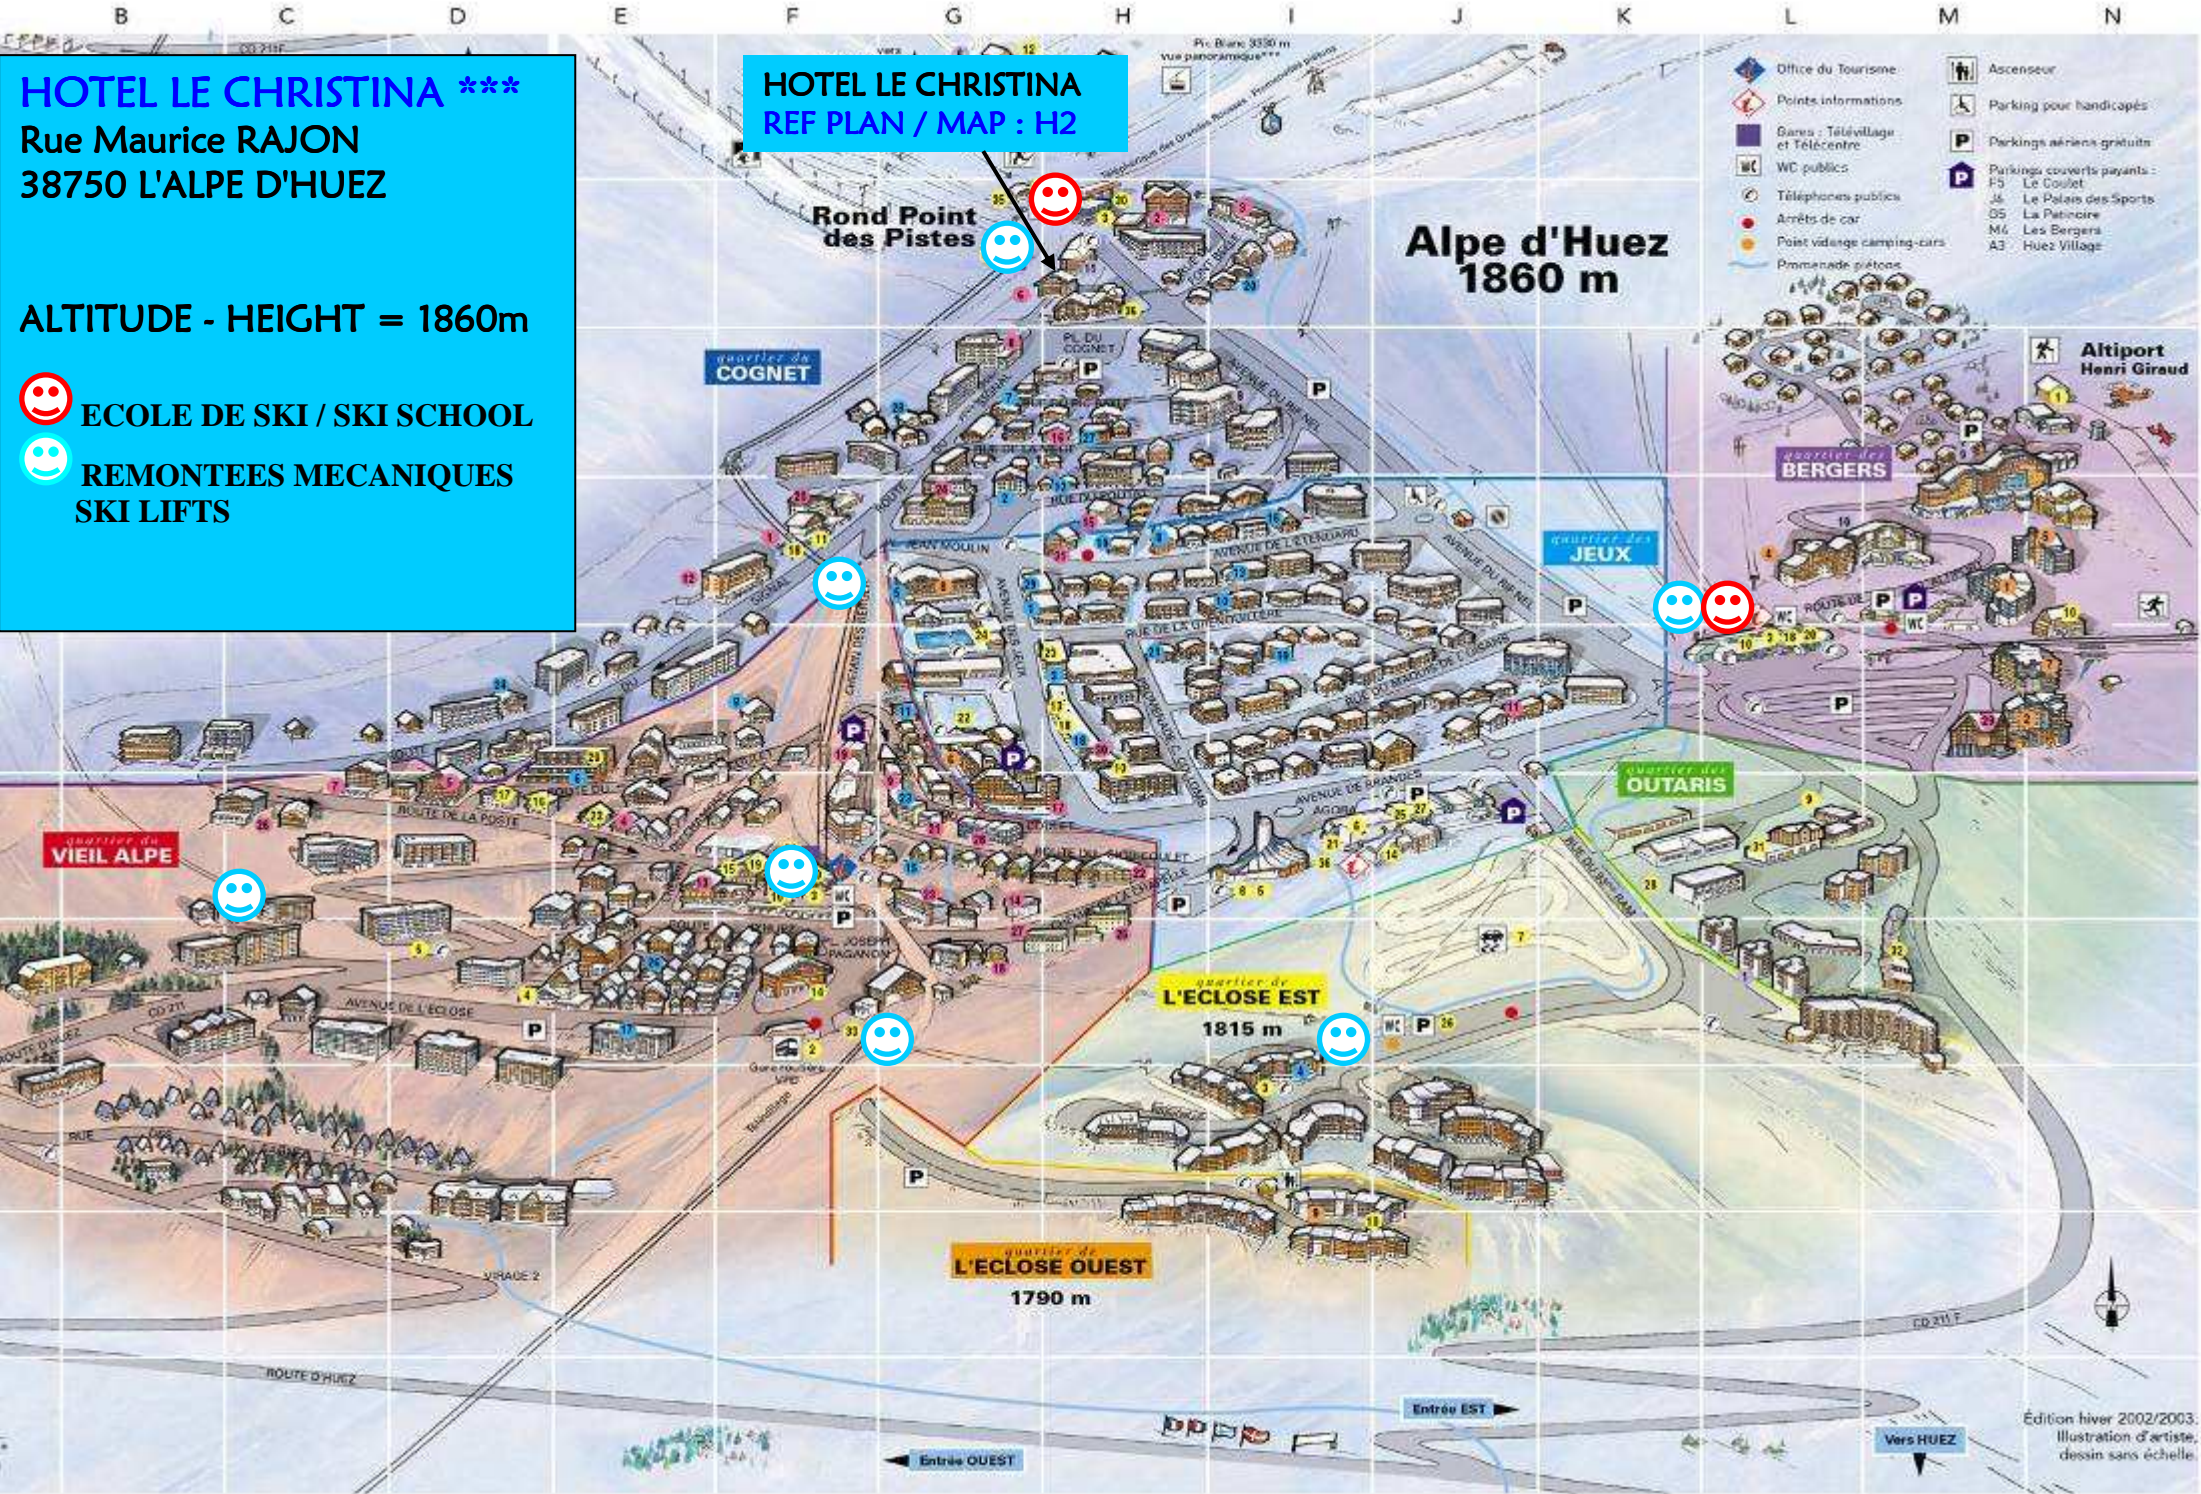

HOTEL LE CHRISTINA ***

Rue Maurice RAJON
38750 L'ALPE D'HUEZ

ALTITUDE - HEIGHT = 1860m

 ECOLE DE SKI / SKI SCHOOL

 REMONTEES MECANQUES
SKI LIFTS

HOTEL LE CHRISTINA
REF PLAN / MAP : H2

Rond Point
des Pistes

Alpe d'Huez
1860 m

-  Office du Tourisme
-  Points informations
-  Gares - Télévillage et Télécentre
-  WC publics
-  Téléphones publics
-  Arrêts de car
-  Point vidange camping-cars
-  Promenade piétons
-  Ascenseur
-  Parking pour handicapés
-  Parkings aériens gratuits
-  Parkings couverts payants:
 - F5 Le Coulet
 - J6 Le Palais des Sports
 - S5 La Patinoire
 - M6 Les Bergers
 - A3 Huez Village