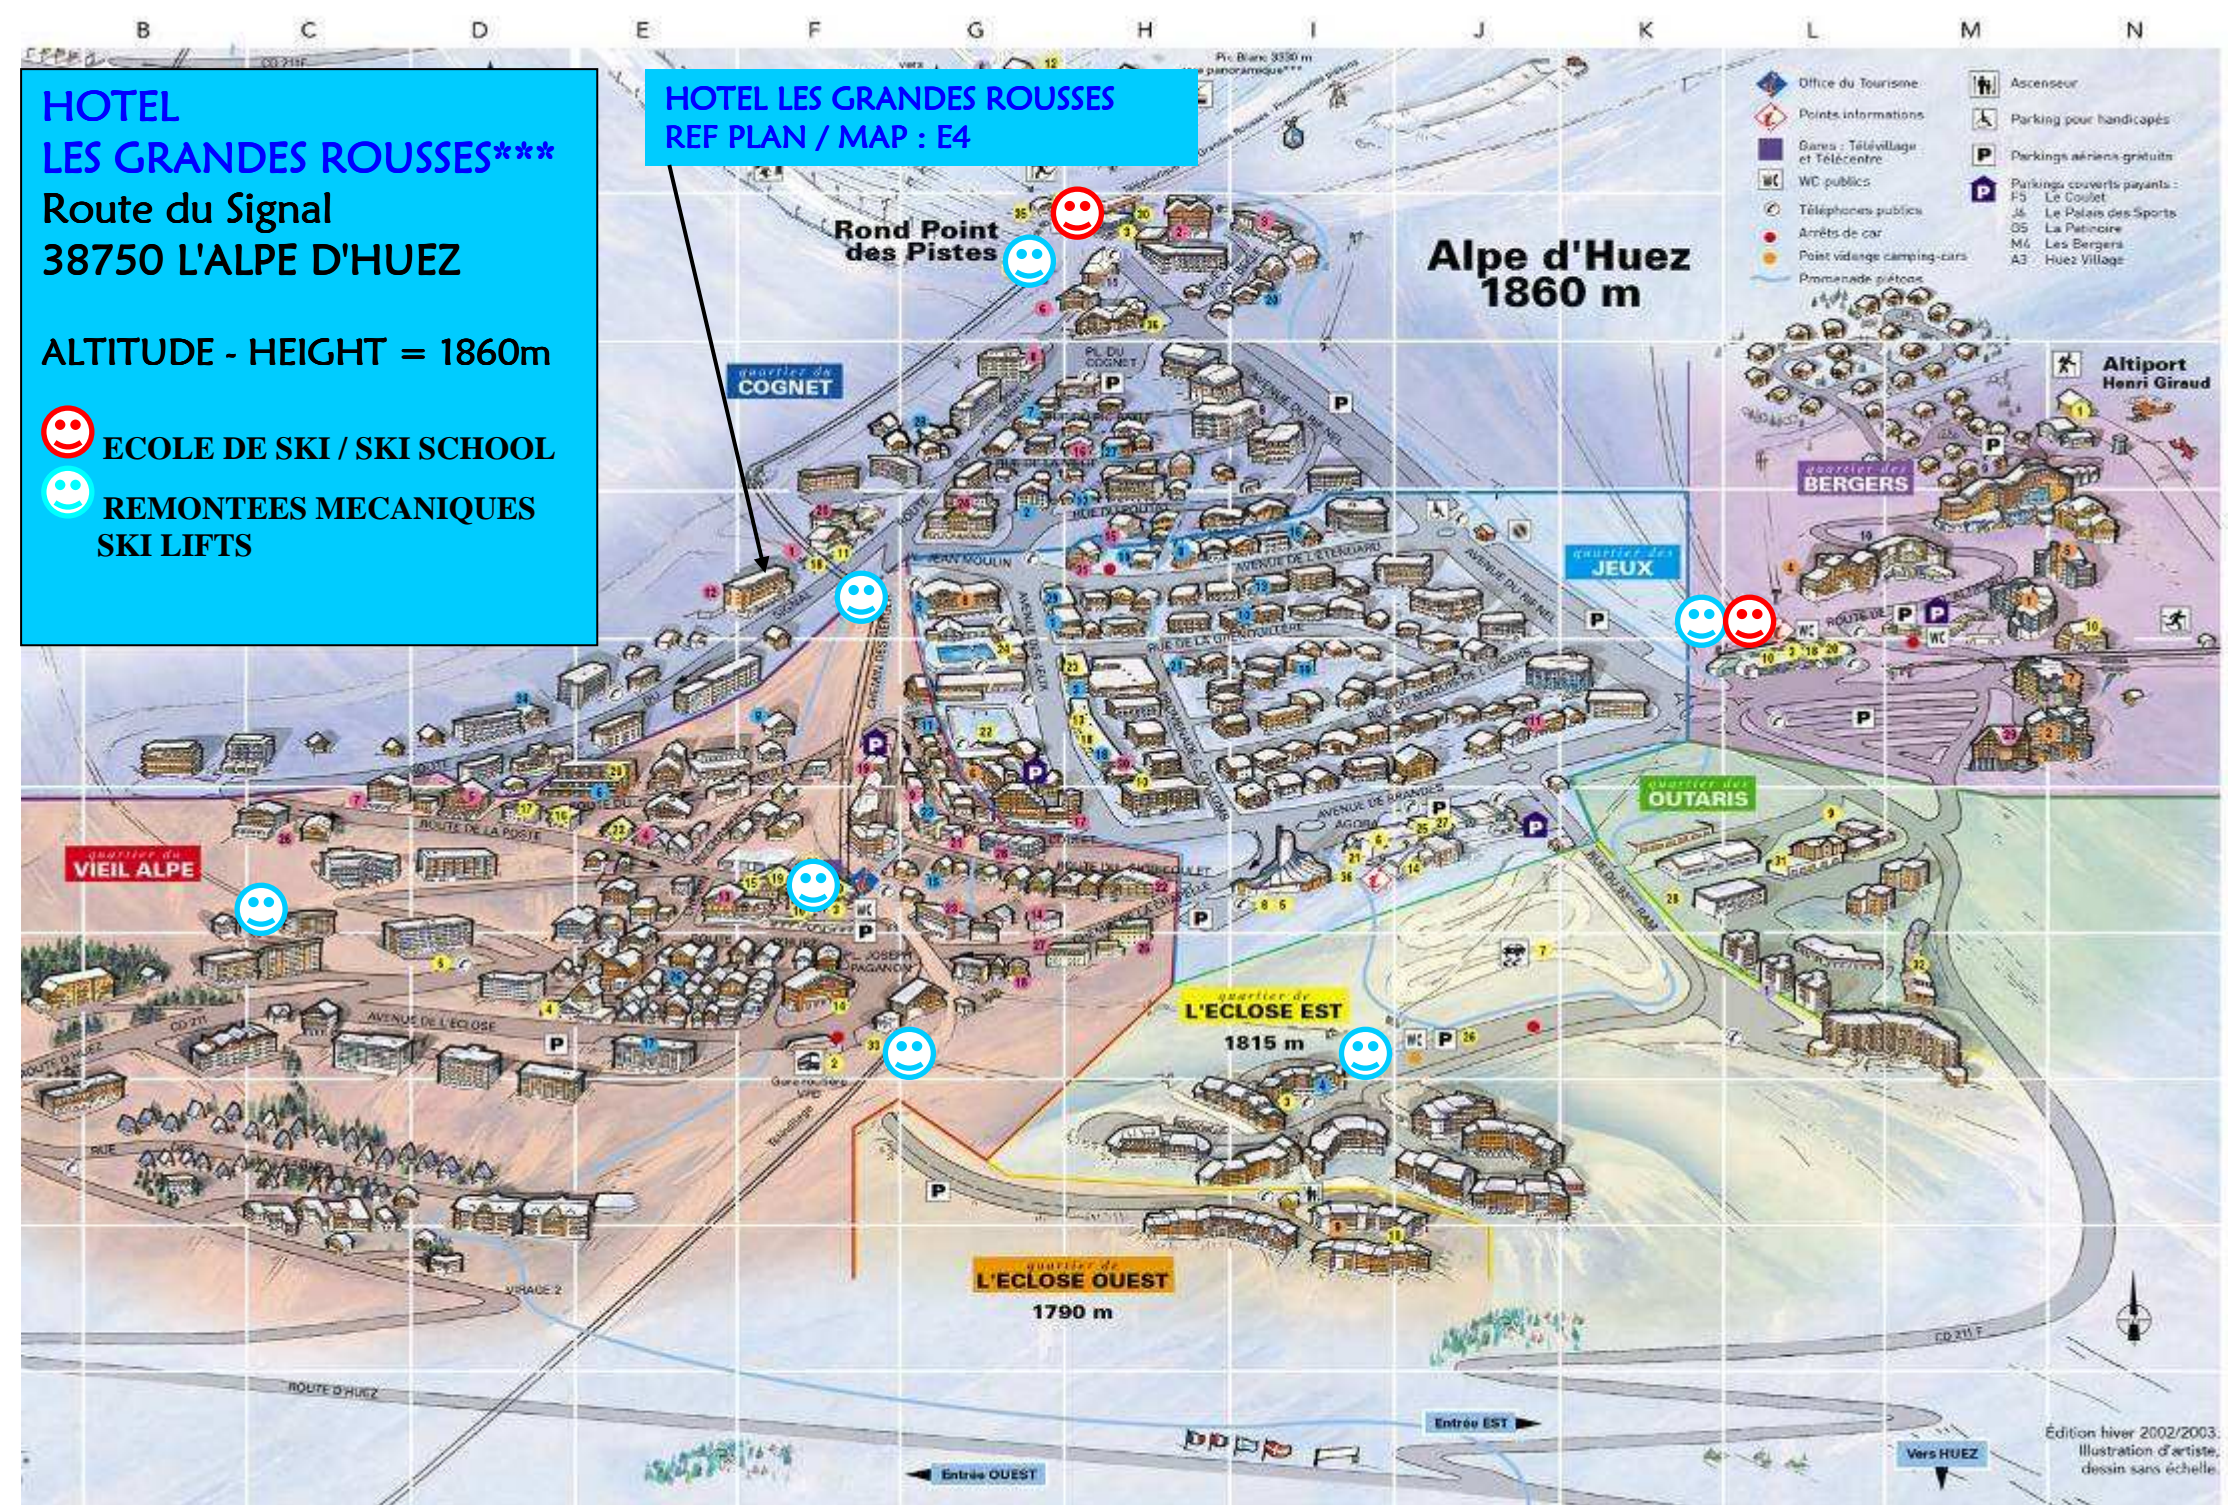

HOTEL LES GRANDES ROUSSES***

Route du Signal
38750 L'ALPE D'HUEZ

ALTITUDE - HEIGHT = 1860m

 ECOLE DE SKI / SKI SCHOOL

 REMONTEES MECANIQUES
SKI LIFTS

HOTEL LES GRANDES ROUSSES
REF PLAN / MAP : E4

- | | | | |
|---|-----------------------------------|---|-----------------------------|
|  | Office du Tourisme |  | Ascenseur |
|  | Points informations |  | Parking pour handicapés |
|  | Gares - Télévillage et Télécentre |  | Parkings aériens gratuits |
|  | WC publics |  | Parkings couverts payants : |
|  | Téléphones publics | F5 - Le Coulet | |
|  | Arrêts de car | J6 - Le Palais des Sports | |
|  | Point vidange camping-cars | G5 - La Patinoire | |
|  | Promenade piétons | M6 - Les Bergers | |
| | | A3 - Huez Village | |