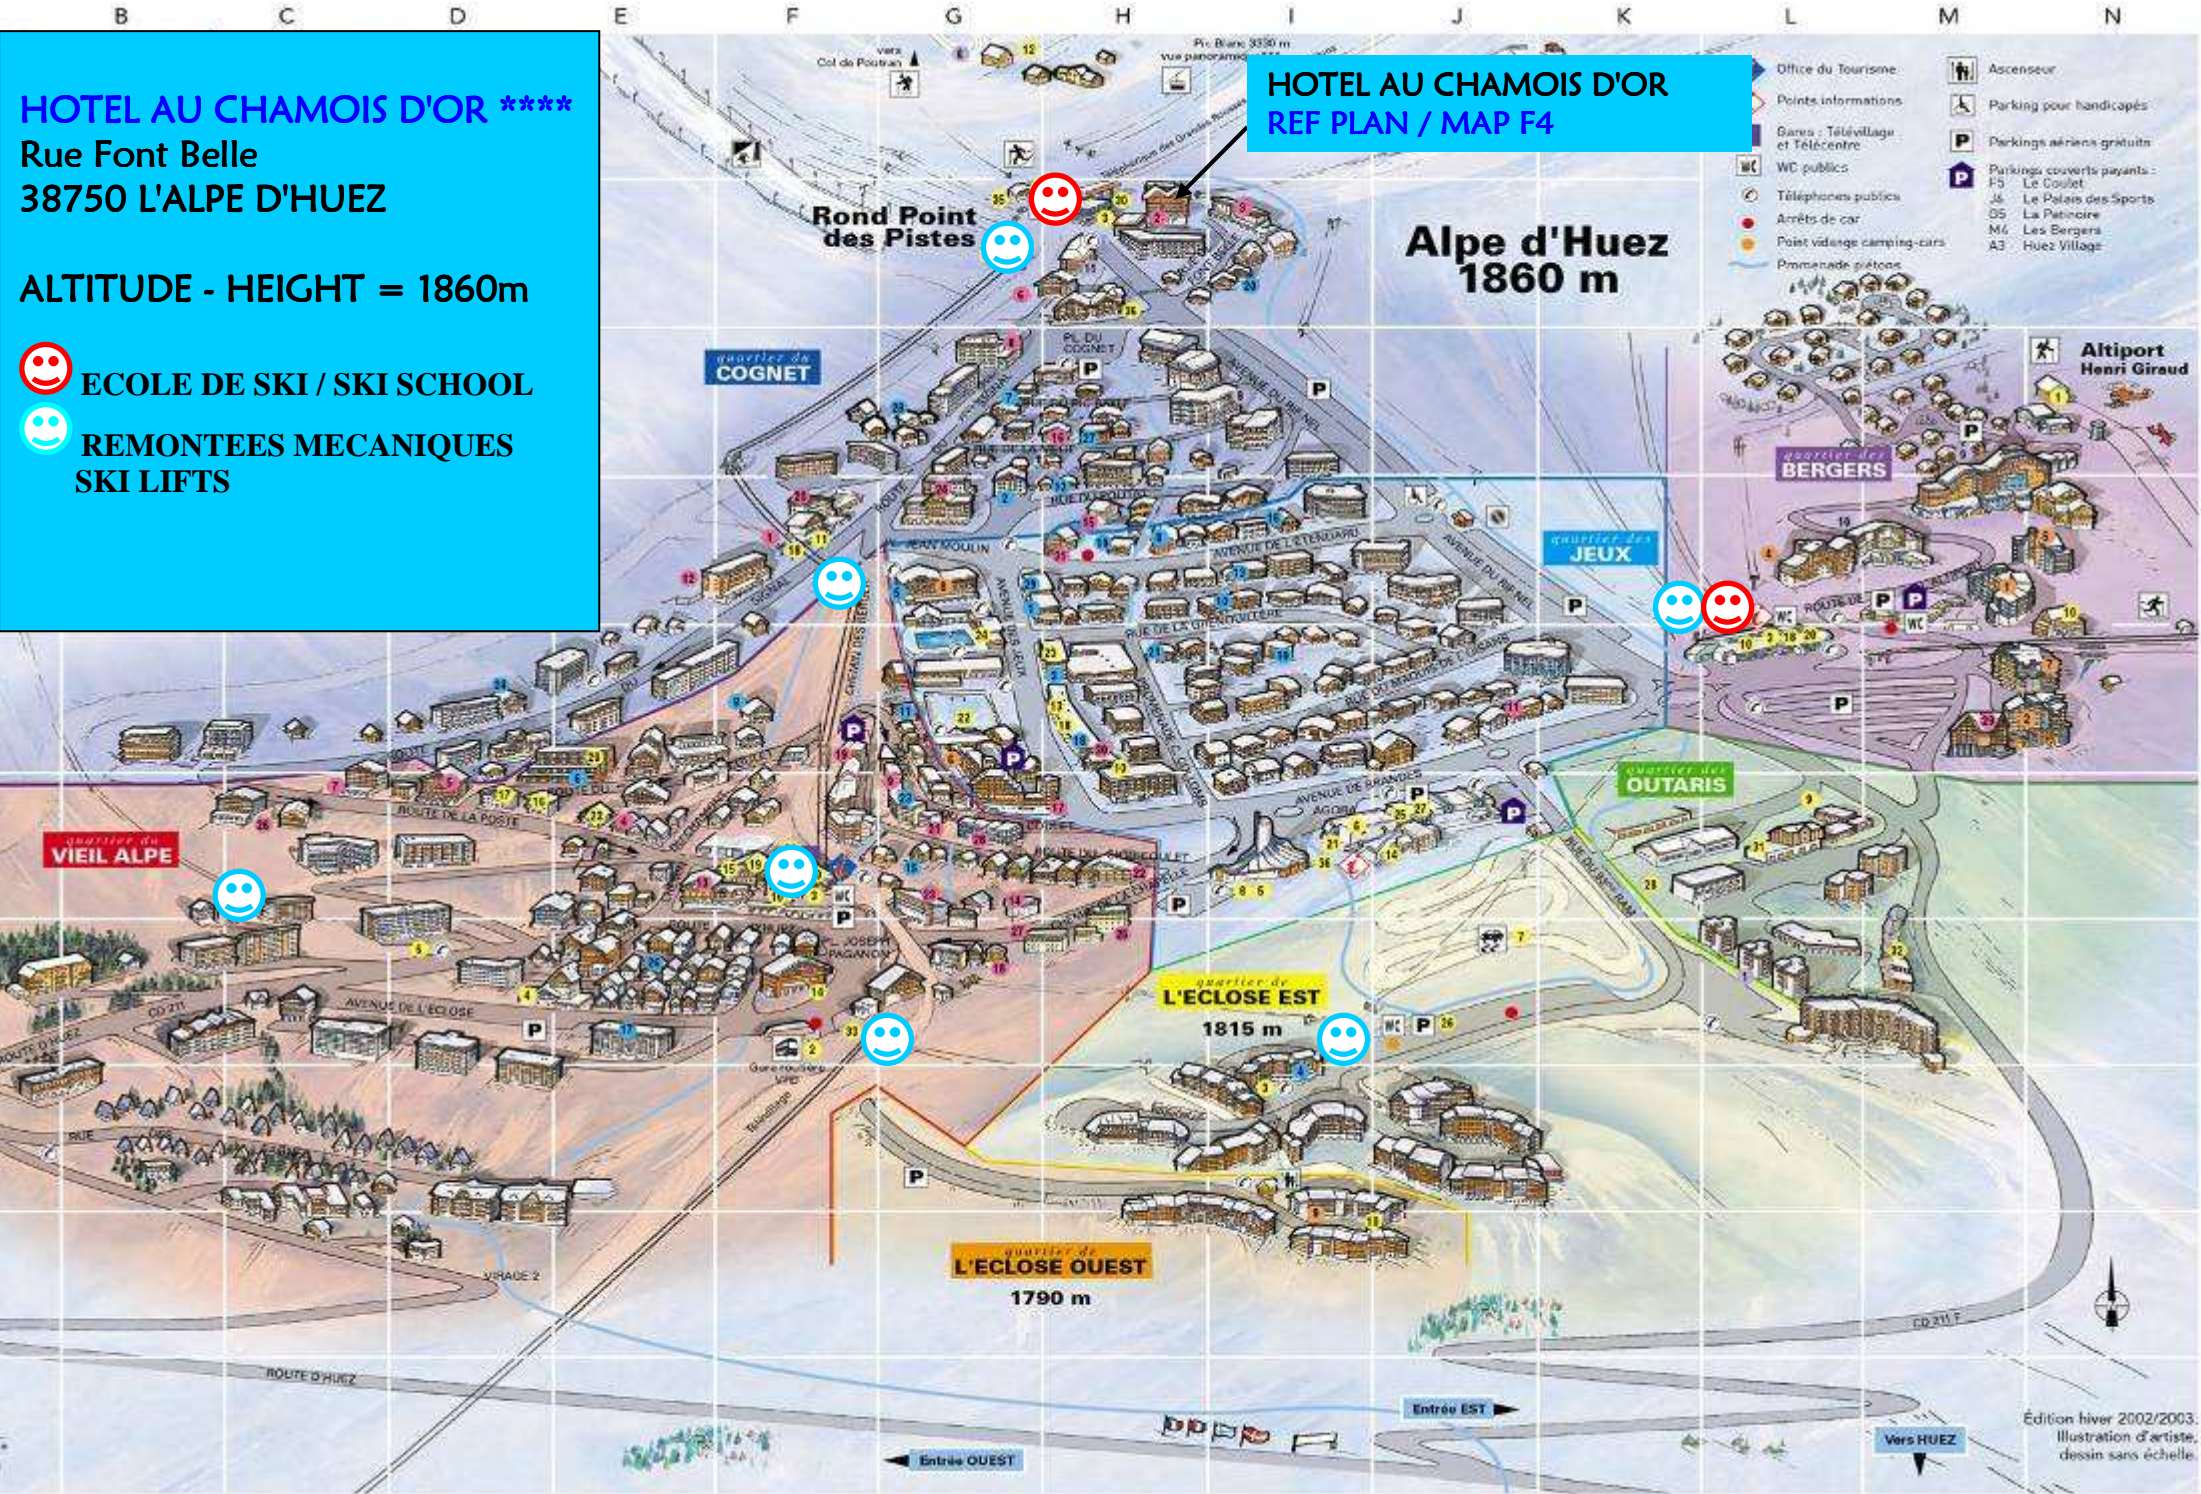

HOTEL AU CHAMOIS D'OR ****

Rue Font Belle
38750 L'ALPE D'HUEZ

ALTITUDE - HEIGHT = 1860m

 ECOLE DE SKI / SKI SCHOOL

 REMONTEES MECANQUES
SKI LIFTS

HOTEL AU CHAMOIS D'OR
REF PLAN / MAP F4

- Office du Tourisme
- Points informations
- Gares : Télévillage et Télécentre
- WC publics
- Téléphones publics
- Arrêts de car
- Point vidange camping-cars
- Promenade piétons
- Ascenseur
- Parking pour handicapés
- Parkings aériens gratuits
- Parkings couverts payants :
 - F5 Le Coulet
 - J6 Le Palais des Sports
 - S5 La Patinoire
 - M6 Les Bergers
 - A3 Huez Village

Édition hiver 2002/2003.
Illustration d'artiste,
dessin sans échelle.